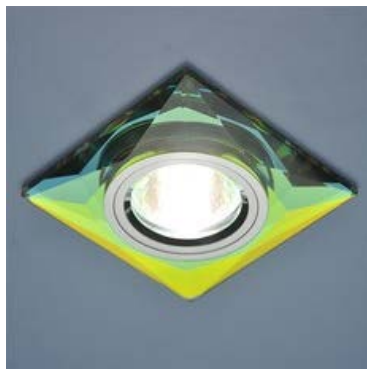

8470 MULTI/CH (зеркальный / мультицвет)

Точечный светильник 8470 MULTI/CH (зеркальный / мультицвет)
Поставщик: Электростандарт
Лампа: G5.3 MR16
Размер: 90x90 мм
Вырезное отверстие: 65 мм

310.00 руб