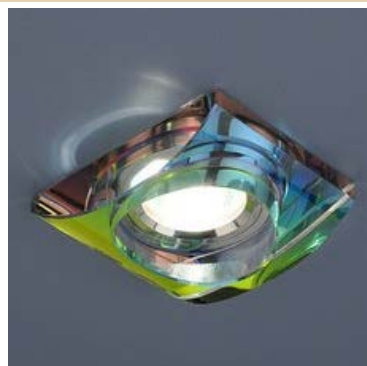

9140 MULTI (мультиколер)
Точечный светильник 9140 MULTI (мультиколер)
Поставщик: Электростандарт
Лампа: MR16 G5.3
Размер: 100x80x40 мм
Вырезное отверстие: 63 мм

420.00 руб