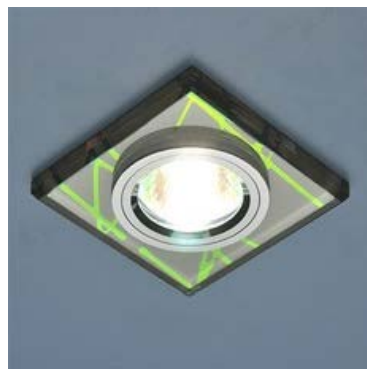

8370 MULTI (мульти)

Точечный светильник 8370 MULTI (мульти)
Поставщик: Электростандарт
Лампа: G5.3 MR16
размер: 95x95 мм
Вырезное отверстие: 65 мм

310.00 руб