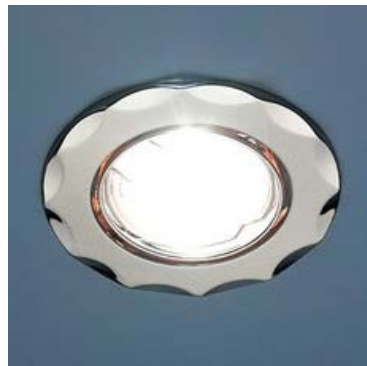

120.00 руб

120.00 руб

KL735 PG/N (перл. золото/никель)
Точечный светильник KL735 PG/N (перл. золото/никель)
Поставщик: Электростандарт
Лампа: G5.3 MR16
Диаметр: 96 мм
Вырезное отверстие: 75 мм
Поворотный

120.00 руб

KL735 PS/N (перл. серебро/никель)
Точечный светильник KL735 PS/N (перл. серебро/никель)
Поставщик: Электростандарт
Лампа: G5.3 MR16
Диаметр: 96 мм
Вырезное отверстие: 75 мм
Поворотный

120.00 руб

KL735 SN/G (сатин никель/золото)
Точечный светильник KL735 SN/G (сатин никель/золото)
Поставщик: Электростандарт
Лампа: G5.3 MR16
Диаметр: 96 мм
Вырезное отверстие: 75 мм
Поворотный

120.00 руб

KL736 SN/N (сатин никель/никель)
Точечный светильник KL736 SN/N (сатин никель/никель)
Поставщик: Электростандарт
Лампа: G5.3 MR16
Диаметр: 88 мм
Вырезное отверстие: 75 мм
Поворотный

120.00 руб

KL737 SG/N (сатин золото/никель)
Точечный светильник KL737 SG/N (сатин золото/никель)
Поставщик: Электростандарт
Лампа: G5.3 MR16
Диаметр: 82 мм
Вырезное отверстие: 60 мм
Поворотный

120.00 руб

KL737 SN/G (сатин никель/золото)
Точечный светильник KL737 SN/G (сатин никель/золото)
Поставщик: Электростандарт
Лампа: G5.3 MR16
Диаметр: 82 мм
Вырезное отверстие: 60 мм
Поворотный

120.00 руб