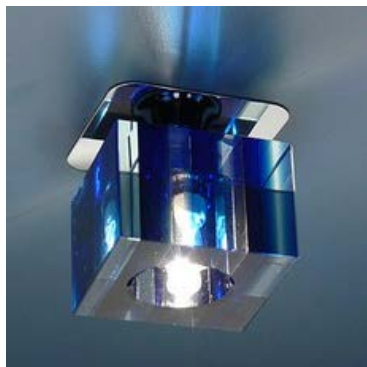

SD8024 BK (черный)

Точечный светильник SD8024 BK (черный)
Поставщик: Электростандарт
Лампа: G9
Диаметр: 80 мм
Вырезное отверстие: 50 мм

260.00 руб

380.00 руб

SD8024 BL (синий)

Точечный светильник SD8024 BL (синий)
Поставщик: Электростандарт
Лампа: G9
Диаметр: 80 мм
Вырезное отверстие: 50 мм