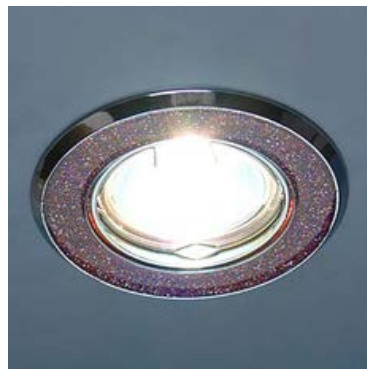

611A SH MUC (малиновый блеск/хром)

Точечный светильник 611A SH MUC (малиновый блеск/хром)
Поставщик: Электростандарт
Лампа: G5.3 MR16
Диаметр: 85 мм
Вырезное отверстие: 75 мм
Поворотный

140.00 руб