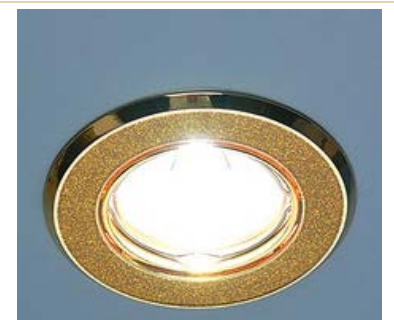

6061 серый (Grey/ripple)
Точечный светильник из искусственного камня 6061
серый (Grey/ripple)
Поставщик: Электростандарт
Лампа: MR16 G5.3
Диаметр: 90 мм
Вырезное отверстие: 60 мм

230.00 руб

6061 серый/черный (Black/ripple)
Точечный светильник из искусственного камня 6061
серый/черный (Black/ripple)
Поставщик: Электростандарт
Лампа: MR16 G5.3
Диаметр: 90 мм
Вырезное отверстие: 60 мм

230.00 руб

611A GD SL (серебро блеск/золото)
Точечный светильник 611A GD SL (серебро блеск/
золото)
Поставщик: Электростандарт
Лампа: G5.3 MR16
Диаметр: 85 мм
Вырезное отверстие: 75 мм
Поворотный

140.00 руб