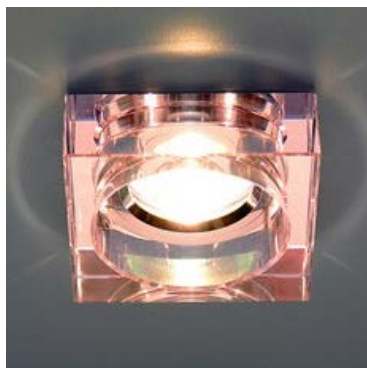

390.00 руб

9171 BL (голубой)

Точечный светильник 9171 BL (голубой)
Поставщик: Электростандарт
Лампа: MR16 G5.3
Размер: 80x80 мм
Вырезное отверстие: 65 мм

9171 BROWN (коричневый)

Точечный светильник 9171 BROWN (коричневый)
Поставщик: Электростандарт
Лампа: MR16 G5.3
Размер: 80x80 мм
Вырезное отверстие: 65 мм

390.00 руб

390.00 руб

9171 GREY (серый)
Точечный светильник 9171 GREY (серый)
Поставщик: Электростандарт
Лампа: MR16 G5.3
Размер: 80x80 мм
Вырезное отверстие: 65 мм

390.00 руб

9171 MULTI (мультикопору)
Точечный светильник 9171 MULTI (мультикопору)
Поставщик: Электростандарт
Лампа: MR16 G5.3
Размер: 80x80 мм
Вырезное отверстие: 65 мм

390.00 руб

9171 PK (розовый)
Точечный светильник 9171 PK (розовый)
Поставщик: Электростандарт
Лампа: MR16 G5.3
Размер: 80x80 мм
Вырезное отверстие: 65 мм

390.00 руб

9171 SL (серебряный)
Точечный светильник 9171 SL (серебряный)
Поставщик: Электростандарт
Лампа: MR16 G5.3
Размер: 80x80 мм
Вырезное отверстие: 65 мм