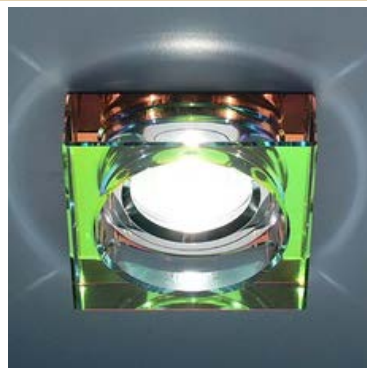

390.00 руб

9171 BL (голубой)

Точечный светильник 9171 BL (голубой)
Поставщик: Электростандарт
Лампа: MR16 G5.3
Размер: 80x80 мм
Вырезное отверстие: 65 мм

9171 BROWN (коричневый)

Точечный светильник 9171 BROWN (коричневый)
Поставщик: Электростандарт
Лампа: MR16 G5.3
Размер: 80x80 мм
Вырезное отверстие: 65 мм

390.00 руб

390.00 руб

9171 GREY (серый)
Точечный светильник 9171 GREY (серый)
Поставщик: Электростандарт
Лампа: MR16 G5.3
Размер: 80x80 мм
Вырезное отверстие: 65 мм

390.00 руб

9171 MULTI (мультикопору)
Точечный светильник 9171 MULTI (мультикопору)
Поставщик: Электростандарт
Лампа: MR16 G5.3
Размер: 80x80 мм
Вырезное отверстие: 65 мм

390.00 руб

9171 PK (розовый)
Точечный светильник 9171 PK (розовый)
Поставщик: Электростандарт
Лампа: MR16 G5.3
Размер: 80x80 мм
Вырезное отверстие: 65 мм

390.00 руб

9171 SL (серебряный)
Точечный светильник 9171 SL (серебряный)
Поставщик: Электростандарт
Лампа: MR16 G5.3
Размер: 80x80 мм
Вырезное отверстие: 65 мм