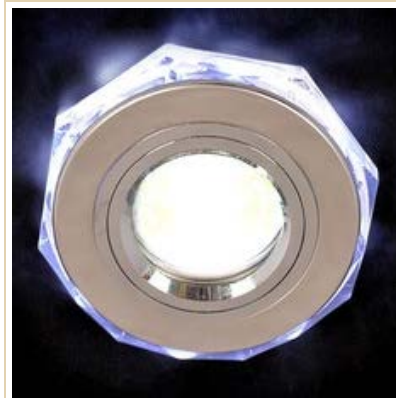

2020/2 GD/LED/WH (хром / белый)
Светодиодный точечный светильник 2020/2
GD/LED/WH (хром / белый)
Поставщик: Электростандарт
Лампа: G5.3 MR16
Диаметр: 90 мм
Вырезное отверстие: 65 мм

300.00 руб

2020/2 SL/LED/BL (хром/синий)
Точечный светильник 2020/2 SL/LED/BL (хром/синий)
Поставщик: Электростандарт
Лампа: G5.3 MR16