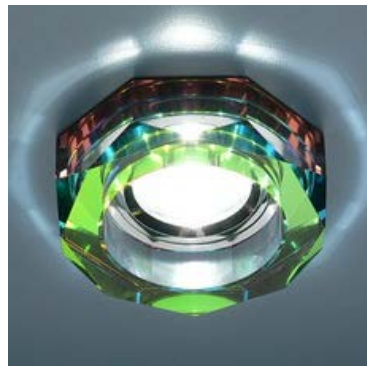

390.00 руб

390.00 руб

9120 PK (розовый)
Точечный светильник 9120 PK (розовый)
Поставщик: Электростандарт
Лампа: MR16 G5.3
Диаметр: 90 мм
Вырезное отверстие: 65 мм

390.00 руб

9120 SL (серебряный)
Точечный светильник 9120 SL (серебряный)
Поставщик: Электростандарт
Лампа: MR16 G5.3
Диаметр: 90 мм
Вырезное отверстие: 65 мм

390.00 руб

9120 YL (желтый)
Точечный светильник 9120 YL (желтый)
Поставщик: Электростандарт
Лампа: MR16 G5.3
Диаметр: 90 мм
Вырезное отверстие: 65 мм

390.00 руб

9140 BK (черный)
Точечный светильник 9140 BK (черный)
Поставщик: Электростандарт
Лампа: MR16 G5.3
Размер: 100x80x40 мм
Вырезное отверстие: 63 мм

420.00 руб

9140 CH (прозрачный)
Точечный светильник 9140 CH (прозрачный)
Поставщик: Электростандарт
Лампа: MR16 G5.3
Размер: 100x80x40 мм
Вырезное отверстие: 63 мм

420.00 руб

9140 MULTI (мультиколер)
Точечный светильник 9140 MULTI (мультиколер)
Поставщик: Электростандарт
Лампа: MR16 G5.3
Размер: 100x80x40 мм
Вырезное отверстие: 63 мм

420.00 руб