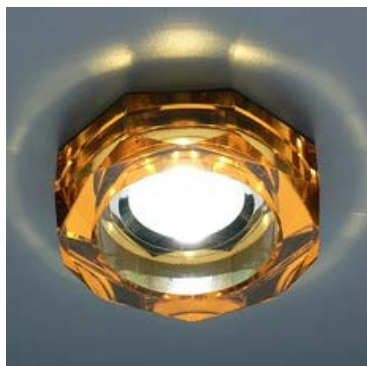

9120 YL (желтый)
Точечный светильник 9120 YL (желтый)
Поставщик: Электростандарт
Лампа: MR16 G5.3
Диаметр: 90 мм
Вырезное отверстие: 65 мм

390.00 руб