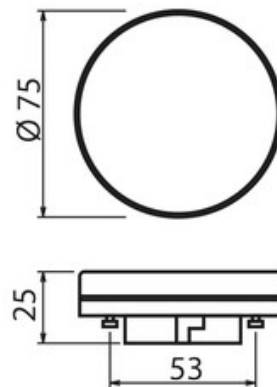

GX53 60LED теплый белый
Светодиодная лампа GX53 60LED теплый белый
Поставщик: Электростандарт
Цоколь: GX53
Мощность: 3 Вт
Свет: 4200K теплый белый
Яркость: 180 лм
Угол рассеивания света: 120°
Питание 220 В / 50 Гц
Ресурс 50 000 ч

250.00 руб