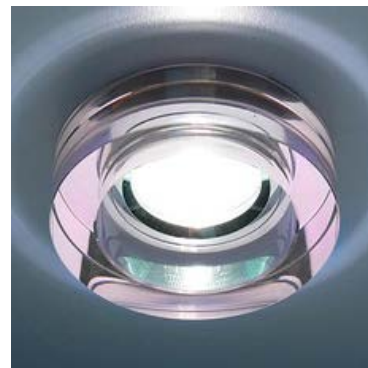

9160 PK (розовый)

Точечный светильник 9160 PK (розовый)
Поставщик: Электростандарт
Лампа: MR16 G5.3
Диаметр: 90 мм
Вырезное отверстие: 65 мм

390.00 руб