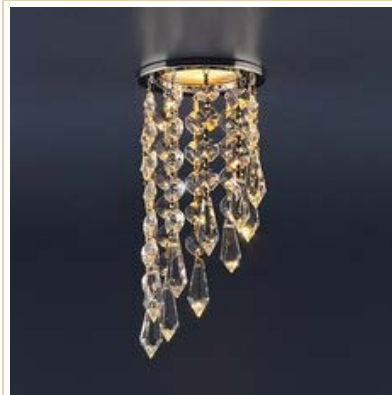

320.00 руб

205A C (золото)
Светильник точечный с хрусталем 205A C (золото)
Поставщик: Электростандарт
Лампа: G5.3 MR16
Диаметр: 80 мм
Высота: 170 мм
Вырезное отверстие: 60 мм

520.00 руб

205A C (хром)
Светильник точечный с хрусталем 205A C (хром)
Поставщик: Электростандарт
Лампа: G5.3 MR16
Диаметр: 80 мм
Высота: 170 мм
Вырезное отверстие: 60 мм