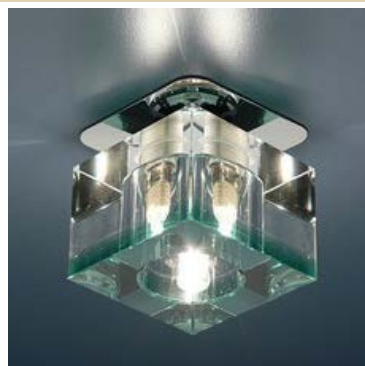

SD8031 GR (зеленый)

Точечный светильник SD8031 GR (зеленый)
Поставщик: Электростандарт
Лампа: G9
Размер: 70x70x80 мм
Вырезное отверстие: 50 мм

360.00 руб