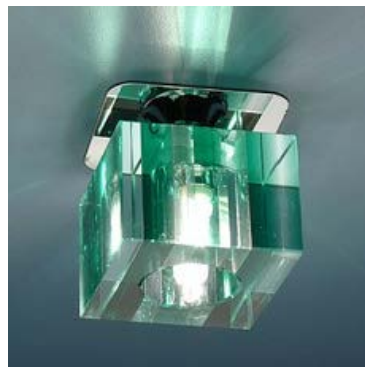

SD8024 GR (зеленый)

Точечный светильник SD8024 GR (зеленый)
Поставщик: Электростандарт
Лампа: G9
Диаметр: 80 мм
Вырезное отверстие: 50 мм

380.00 руб