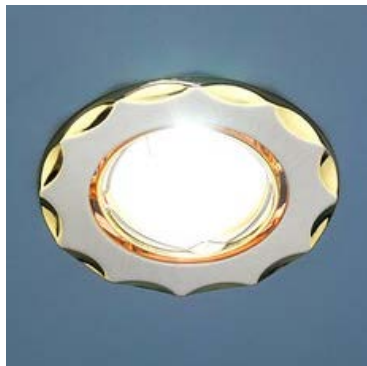

120.00 руб

120.00 руб

KL735 PG/N (перл. золото/никель)
Точечный светильник KL735 PG/N (перл. золото/никель)
Поставщик: Электростандарт
Лампа: G5.3 MR16
Диаметр: 96 мм
Вырезное отверстие: 75 мм
Поворотный

120.00 руб

KL735 PS/N (перл. серебро/никель)
Точечный светильник KL735 PS/N (перл. серебро/никель)
Поставщик: Электростандарт
Лампа: G5.3 MR16
Диаметр: 96 мм
Вырезное отверстие: 75 мм
Поворотный

120.00 руб

KL735 SN/G (сатин никель/золото)
Точечный светильник KL735 SN/G (сатин никель/золото)
Поставщик: Электростандарт
Лампа: G5.3 MR16
Диаметр: 96 мм
Вырезное отверстие: 75 мм
Поворотный

120.00 руб

KL736 SN/N (сатин никель/никель)
Точечный светильник KL736 SN/N (сатин никель/никель)
Поставщик: Электростандарт
Лампа: G5.3 MR16
Диаметр: 88 мм
Вырезное отверстие: 75 мм
Поворотный

120.00 руб

KL737 SG/N (сатин золото/никель)
Точечный светильник KL737 SG/N (сатин золото/никель)
Поставщик: Электростандарт
Лампа: G5.3 MR16
Диаметр: 82 мм
Вырезное отверстие: 60 мм
Поворотный

120.00 руб

KL737 SN/G (сатин никель/золото)
Точечный светильник KL737 SN/G (сатин никель/золото)
Поставщик: Электростандарт
Лампа: G5.3 MR16
Диаметр: 82 мм
Вырезное отверстие: 60 мм
Поворотный

120.00 руб