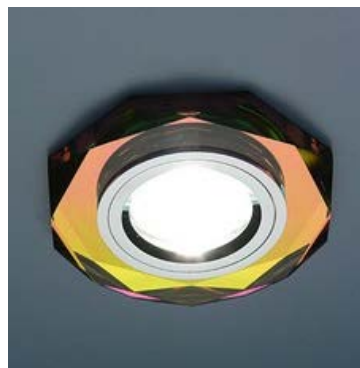

8020 MULTI SL (мультикопюр)

Точечный светильник 8020 MULTI SL (мультикопюр)
Поставщик: Электростандарт
Лампа: G5.3 MR16
Диаметр: 90 мм
Вырезное отверстие: 65 мм