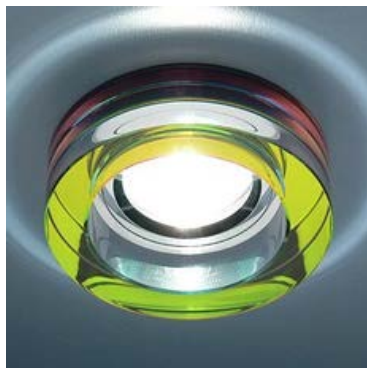

9160 MULTI (мультицвет)

Точечный светильник 9160 MULTI (мультицвет)
Поставщик: Электростандарт
Лампа: MR16 G5.3
Диаметр: 90 мм
Вырезное отверстие: 65 мм

390.00 руб