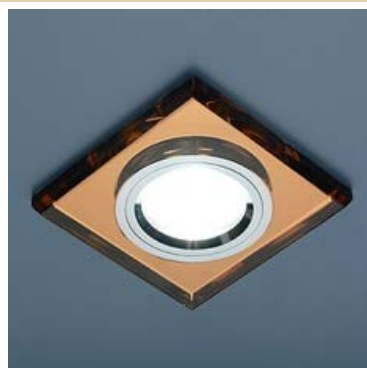

8170/2 BROWN/SL (зерк. коричневый)
Точечный светильник 8170/2 BROWN/SL (зерк. коричневый)
Поставщик: Электростандарт
Лампа: MR16 G5.3
Размер: 90x90 мм
Вырезное отверстие: 65 мм

300.00 руб