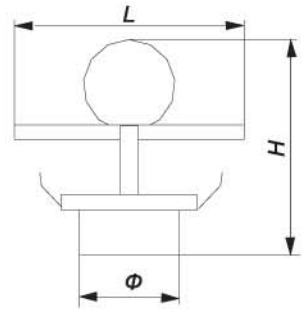

Патрон	Лампа	W	H, мм	Φ, мм	L, мм
DL4156	G5.3	MR16	50	97	53	93
DL4157	G5.3	MR16	50	94	53	89
DL4171	G5.3	MR16	50	97	54	85

	Патрон	Лампа	W	H, мм	Φ, мм	L, мм
DL4159	G5.3	MR16	50	40	56	120
DL4160	G5.3	MR16	50	77	53	83

	Патрон	Лампа	W	H, мм	Φ, мм	L, мм
DL4162	G5.3	MR16	50	45	53	110
DL4169	G5.3	MR16	50	22	185x80	200x100
DL4170	G5.3	MR16	50	40	170	200

	Патрон	Лампа	W	H, мм	Φ, мм	L, мм
DL4163	G5.3	MR16	50	101	53	95
DL4164	G5.3	MR16	50	62	53	84