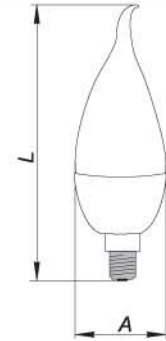

ESB 29 / 220V "свеча"

	Цоколь	W	V	Цветовая темп-ра, K	L, мм	A, мм
ESB 118	E-14	7	220	2700	112	35
ESB 119	E-14	7	220	2700	134	38
ESB 29	E-14	9/11	220	2700/4000/6400	120/130	40