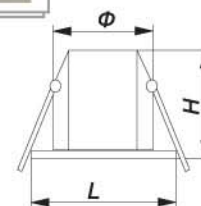

IP 20

Светильники встраиваемые

DL7 / DL10

DL8 / DL11

ЦВЕТА:

	Патрон	Лампа	W	H, мм	Φ, мм	L, мм
DL7	G4	MR11	35	24	42	64
DL10	G5.3	MR16	50	25	60	80
DL8	G4	MR11	35	24	57	77
DL11	G5.3	MR16	50	29	68	88

DL9 / DL12

DL13

ЦВЕТА:

	Патрон	Лампа	W	H, мм	Φ, мм	L, мм
DL9	G4	MR11	35	36	55	76
DL12	G5.3	MR16	50	46	78	97
DL13	G5.3	MR16	50	25	60	80

SL-211

ЦВЕТА:

	Патрон	Лампа	W	H, мм	A, мм
SL-211	R7s	J78	100	260	148

1751

ЦВЕТА:

	Патрон	Лампа	W	H, мм	Φ, мм	L, мм
1751	G4	JC	20	46	44	50