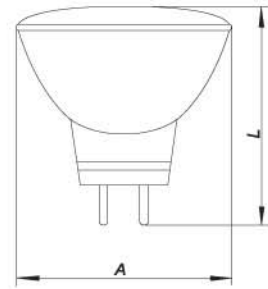

MR11 / 220V

MR11 / 12V

	Цоколь	W	V	L, мм	A, мм
MR11	G5.3	20/35	220	40	35
MR11	G4	20/35	12	40	35

MR16 / 12V

JCDR / 220V

ЦВЕТА для 20/35/50W:

	Цоколь	W	V	L, мм	A, мм
MR16	G5.3	20/35/50/75	12	45	50
JCDR	G5.3	20/35/50/75	220	45	50