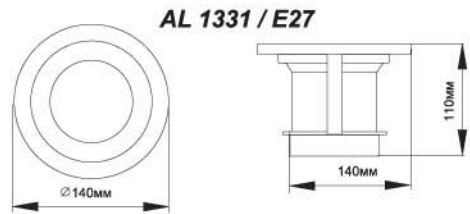

SP023

XM2665B

SP025

SP022, SP024

SP025

SP023

XM2665B

	Патрон	W	H, мм	D, мм	A, мм
SP022	G12	70	107	170	-
SP023	J118	150	107	225	-
SP024	R7s	150	107	235	-
SP025	G24	1*18/2*18	145	-	230
SP025	R7s	150	145	-	230
XM2665B	G24	2*18	240	210	-

AL 1331 / E27

AL 1331 / G24

IP 20

	Патрон	W	H, мм	L, мм	Φ, мм
AL 1331	E27	2*25	105	-	198
AL 1331	G24	2*26	105	210	198

AL 1131

AL 1221

IP 20

	Патрон	W	A, мм	L, мм	H, мм
AL 1131	E27	2*25	197	197	94
AL 1131	G24	2*26	197	197	127
AL 1221	G24	2*26	197	125	127