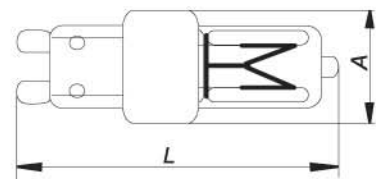

Цоколь	W	V	L, мм	A, мм
JC	G4	5/10/15/20/25/35	12	33	9
JC	G5.3	50/75	12	44	12
JC	G6.35	100	12	44	12
JCD	G5.3	20/35/50/75	220	45	13
JCD	G6.35	100/200/300	220	54	13
JCD9	G9	20/35/50/75	220	53	18
JCD9 кер.цок.	G9	20/40/50/60	220	53	18