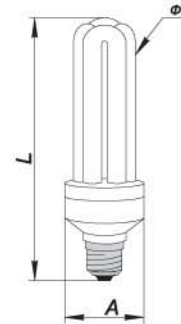

ESB 71 / 220V