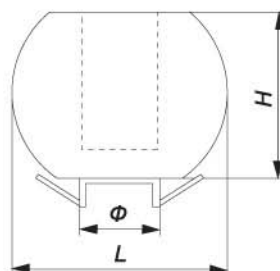

730W

730C-W

	Патрон	Лампа	W	H, мм	Φ, мм	L, мм
730W	G5.3	MR16	50	42	46	80
730C-W	G5.3	MR16	50	40	46	80

ЦВЕТА для 730W:

ЦВЕТА для 730C-W:

DL8048 GOLD

DL8048 CHROME

	Патрон	Лампа	W	H, мм	Φ, мм	L, мм
DL8048	G5.3	MR16	50	73	46x22	98