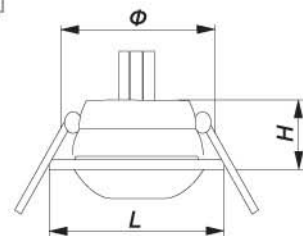

DL1013 / DL2013

ЦВЕТА для DL 1011/2011:

ЦВЕТА для DL 1012/2012:

AL1014 / AL2014

DL1014 / DL2014

ЦВЕТА для AL и DL 1013/2013:

ЦВЕТА для AL и DL 1014/2014:

	Патрон	Лампа	W	H, мм	Ф, мм	L, мм
DL1008/DL2008	G4/G5.3	MR11/MR16	35/50	20	54/70	70/90
DL1009/DL2009	G4/G5.3	MR11/MR16	35/50	20	54/70	75/95
DL1011/DL2011	G4/G5.3	MR11/MR16	35/50	20	54	65
DL1012/DL2012	G4/G5.3	MR11/MR16	35/50	20	54/70	65/90
AL1013/AL2013	E14	R39/R50	40/60	65/80	67/84	90/100
DL1013/DL2013	G4/G5.3	MR11/MR16	35/50	20	54/70	65/90
AL1014/AL2014	E14	R39/R50	40/60	70/85	67/84	90/100
DL1014/DL2014	G4/G5.3	MR11/MR16	35/50	20	54/70	65/90