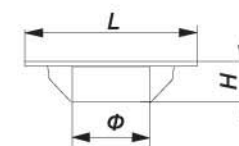

DL4151

DL4153

DL4154

	Патрон	Лампа	W	H, мм	Φ, мм	L, мм
DL4151	G5.3	MR16	50	63	41	116
DL4153	G5.3	MR16	50	63	48	115
DL4154	G5.3	MR16	50	90	48	119

DL4152

ЦВЕТА:

	Патрон	Лампа	W	H, мм	Φ, мм	L, мм
DL4152	G5.3	MR16	50	66	48	127