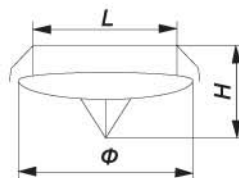

ЦВЕТА:

	Патрон	Лампа	W	H, мм	L, мм
1531	G5.3	JC	20	90	75

IP 20

Светильники декоративные

DL4150

DL4161

ЦВЕТА:

	Патрон	Лампа	W	H, мм	Φ, мм	L, мм
DL4150	G5.3	MR16	50	111	107	48
DL4161	G5.3	MR16	50	90	107	48