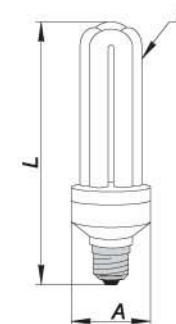

ESB 25 / 220V

ESB 26 / 220V

	Цоколь	W	V	Цветовая темп-ра, K	L, мм	A, мм	Φ, мм
ESB 25 4U	E27	30/32/34	220	2700/4000/6400	160/170/180	60	11/12/12
ESB 26 4U	E27	45/55	220	2700/4000/6400	218/242	65	15