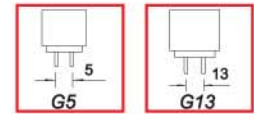

ЦВЕТА FLU1: