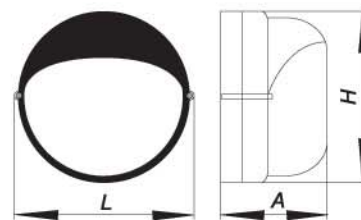

Патрон	W	H, мм	L, мм	A, мм
1101 / BL-1	E27	100	240	254	126
1102 / BL-3	E27	100	240	254	131
1107 / BL-7	E27	100	240	254	131
1301 / BL-17	E27	60	177	192	107
1302 / BL-19	E27	60	177	192	112
1307 / BL-19	E27	60	177	192	112