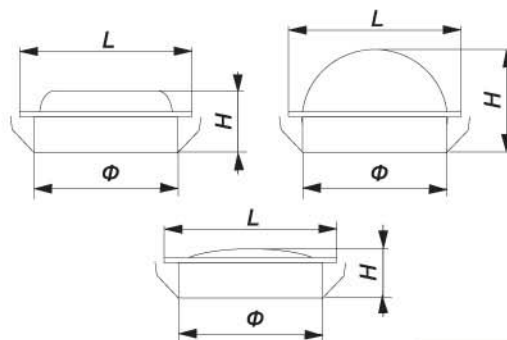

IP 20

Светильники мебельные

	Патрон	Лампа	W	H, мм	Φ, мм	L, мм
BS820	G4	JC	20	18	62	73
BS821	G4	JC	20	18	62	73

	Патрон	Лампа	W	H, мм	Φ, мм	L, мм
DL 3 / DL1201	G4	JC	20	24	56	68
DL 3A / DL1207	G4	JC	20	16	59	79

	Патрон	Лампа	W	H, мм	Φ, мм	L, мм
DL 4 / DL1202	G4	JC	20	29	56	68
DL 4 / DL1202	G4	JC	20	43	49	65
A014	G4	JC	20	25	54	71