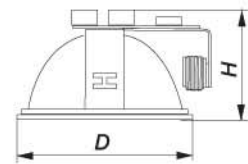

DL33, DL37, DL39