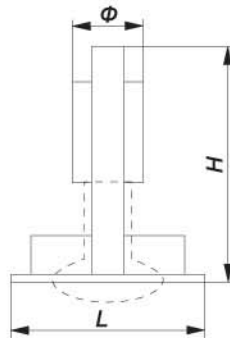

1713 / 1714 / 1715 / 2746

2767 "сфера"

3729 "восьмиугольник"

3758 "квадрат"

4719 "декоративный квадрат"

ЦВЕТА для 1713 и 2746:

ЦВЕТА для 2767 R39:

ЦВЕТА для 2767 R50:

ЦВЕТА для 1715:

ЦВЕТА для 3758:

ЦВЕТА для 4719:

ЦВЕТА для 2767 R63:

ЦВЕТА для 3729:

	Патрон	Лампа	W	H, мм	Ф, мм	L, мм
1713	E14	R50	60	96	50	86
1714	E27	R63	60	117	68	96
1715	E27	R80	100	122	84	120
2746	E14	R39	40	82	42	68
2767	E14/E27	R39/R50/R63	40/60	82/96/116	44/65/75	67/85/95
3729	E14/E27	R39/R50/R63	40/60/75	82/96/116	44/65/80	68/85/100
3758	E14/E27	R39/R50/R63	40/60/75	82/96/116	44/58/63	67/78/88
4719	E14/E27	R39/R50/R63	40/60	70/80/100	44/55/65	65/75/85