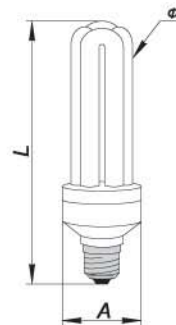

ESB 16 / 220V E27

ESB 16 / 220V E14

	Цоколь	W	V	Цветовая темп-ра, K	L, мм	A, мм	Φ, мм
ESB 16 M-3U	E27	20	220	2700/4000/6400	134	42	9
ESB 16 M-3U	E14	20	220	2700/4000/6400	...	...	...