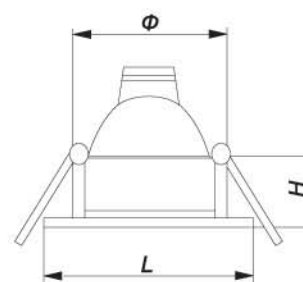

DL1013 / DL2013

ЦВЕТА для DL 1011/2011:

ЦВЕТА для DL 1012/2012:

AL1014 / AL2014

DL1014 / DL2014

ЦВЕТА для AL и DL 1013/2013:

ЦВЕТА для AL и DL 1014/2014:

	Патрон	Лампа	W	H, мм	Ф, мм	L, мм
DL1008/DL2008	G4/G5.3	MR11/MR16	35/50	20	54/70	70/90
DL1009/DL2009	G4/G5.3	MR11/MR16	35/50	20	54/70	75/95
DL1011/DL2011	G4/G5.3	MR11/MR16	35/50	20	54	65
DL1012/DL2012	G4/G5.3	MR11/MR16	35/50	20	54/70	65/90
AL1013/AL2013	E14	R39/R50	40/60	65/80	67/84	90/100
DL1013/DL2013	G4/G5.3	MR11/MR16	35/50	20	54/70	65/90
AL1014/AL2014	E14	R39/R50	40/60	70/85	67/84	90/100
DL1014/DL2014	G4/G5.3	MR11/MR16	35/50	20	54/70	65/90