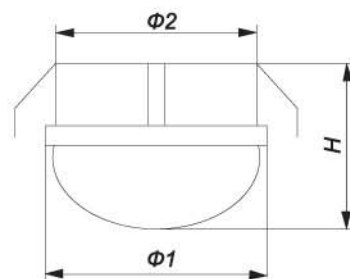

ЦВЕТА:

	Патрон	Лампа	W	H, мм	Φ1, мм	Φ2, мм
DL121	G4	JC	20	20	80	64