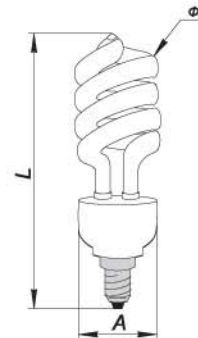

ESB 14 / 220V SPIRAL