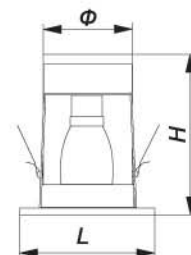

Патрон	Лампа	W	H, мм	Ф, мм	L, мм
DM 1701-6"	E14	R39	40	104	64	84
DM 2701-6"	E27	R50	60	103	74	94
DM 2S01-6"	E27	R63	60	125	85	105

ЦВЕТА: