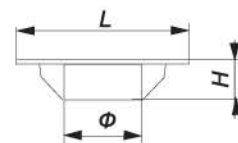

DL4166

DL4167

DL4168

	Патрон	Лампа	W	H, мм	Φ, мм	L, мм
DL4165	G4	G4	20	58	70x70	90
DL4166	G4	2*G4	20	60	70x70	160
DL4167	G4	3*G4	20	56	49x23	90
DL4168	G4	4*G4	20	53	49x23	113

DL4172

DL8127

	Патрон	Лампа	W	H, мм	Φ, мм	L, мм
DL4172	G5.3	MR16	50	62	58	130
DL8127	G5.3	MR16	50	62	41	127