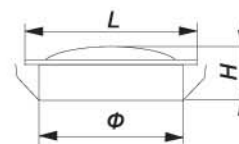

IP 20

Светильники декоративные

ЦВЕТА:

	Патрон	Лампа	W	H, мм	Φ, мм	L, мм
DL4150	G5.3	MR16	50	111	107	48
DL4161	G5.3	MR16	50	90	107	48

DL4154

	Патрон	Лампа	W	H, мм	Φ, мм	L, мм
DL4151	G5.3	MR16	50	63	41	116
DL4153	G5.3	MR16	50	63	48	115
DL4154	G5.3	MR16	50	90	48	119

ЦВЕТА:

	Патрон	Лампа	W	H, мм	Φ, мм	L, мм
DL4152	G5.3	MR16	50	66	48	127

	Патрон	Лампа	W	H, мм	Φ, мм	L, мм
DL4155	G5.3	MR16	50	58	48	154
DL4158	G5.3	MR16	50	41	84	110

СВЕТИЛЬНИКИ