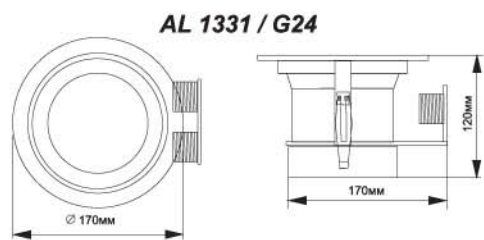

SP023

XM2665B

SP025

SP022, SP024

SP025

SP023

XM2665B

	Патрон	W	H, мм	D, мм	A, мм
SP022	G12	70	107	170	-
SP023	J118	150	107	225	-
SP024	R7s	150	107	235	-
SP025	G24	1*18/2*18	145	-	230
SP025	R7s	150	145	-	230
XM2665B	G24	2*18	240	210	-

AL 1331 / E27

AL 1331 / G24

IP 20

	Патрон	W	H, мм	L, мм	Φ, мм
AL 1331	E27	2*25	105	-	198
AL 1331	G24	2*26	105	210	198

AL 1131

AL 1221

IP 20

	Патрон	W	A, мм	L, мм	H, мм
AL 1131	E27	2*25	197	197	94
AL 1131	G24	2*26	197	197	127
AL 1221	G24	2*26	197	125	127