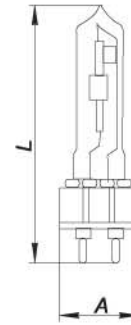

MHB / 70W

	Цоколь	W	V	L, мм	A, мм
MHB	G12	70	220	100	20