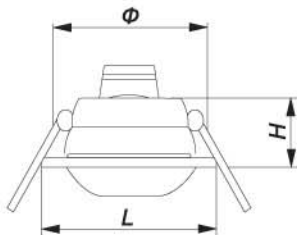

IP 20

Светильники рефлекторные “декоративные”

1787 / 1788

3781

ЦВЕТА для 1787/1788 R39:

ЦВЕТА для 1787/1788 R50:

4720

2712

ЦВЕТА для 3781:

ЦВЕТА для 4720:

ЦВЕТА для 2712 R39:

ЦВЕТА для 2712 R50 и R63:

	Патрон	Лампа	W	H, мм	Φ, мм	L, мм
1787	E14	R39/R50	40	118	66	86
1788	E27	R63	60	133	71	91
3781	E14/E27	R39/R50/R63	40/60	100/117/138	42/58/67	68/82/92
4720	E14/E27	R50/R63	60	85/105	58/65	78/85
2712	E14/E27	R39/R50/R63	40/60/75/100	80/104/132	60/84/112	70/85/100

DL13M “сфера”

DL49AM

ЦВЕТА:

	Патрон	Лампа	W	H, мм	Φ, мм	L, мм
DL13M	E14/E27	R39/R50/R63	40/60	80/94/115	42/52/64	80/96/113
DL48AM	E14	R39fix/R50fix	40/60	81/100	42/52	80/94
DL49AM	E27	R63fix	40/60	114	64	111

DL5501

DL5502

DL5503

DL5504

	Патрон	Лампа	W	H, мм	Φ, мм	L, мм
DL5501	E14	1*R39	1*40	90	80x80	90x115
DL5502	E14	2*R39	2*40	90	145x80	165x115
DL5503	E14	3*R39	3*40	90	225x80	240x115
DL5504	E14	4*R39	4*40	90	300x80	315x115

СВЕТИЛЬНИКИ