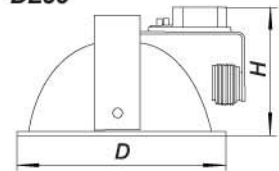

DL35

	Патрон	W	H, мм	D, мм
DL33	G24	2*13	122	158
DL35	G24	2*18	130	225
DL37	G24	2*26	102	230
DL39	E27	2*100	112	230