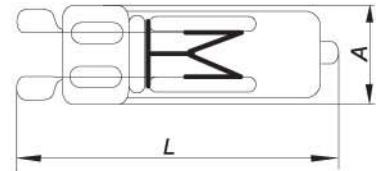

JC / 12V

JCD / 220V

JCD9 / 220V

JCD9 / 220V / керамический цоколь

	Цоколь	W	V	L, мм	A, мм
JC	G4	5/10/15/20/25/35	12	33	9
JC	G5.3	50/75	12	44	12
JC	G6.35	100	12	44	12
JCD	G5.3	20/35/50/75	220	45	13
JCD	G6.35	100/200/300	220	54	13
JCD9	G9	20/35/50/75	220	53	18
JCD9 кер.цок.	G9	20/40/50/60	220	53	18