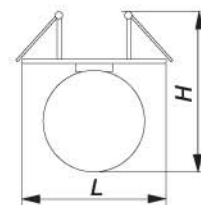

Патрон	Лампа	W	H, мм	L, мм
1531	G5.3	JC	20	90	75