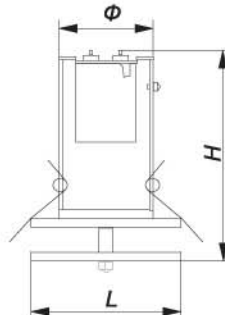

ЦВЕТА для 3781:

ЦВЕТА для 4720:

ЦВЕТА для 2712 R39:

ЦВЕТА для 2712 R50 и R63:

	Патрон	Лампа	W	H, мм	Φ, мм	L, мм
1787	E14	R39/R50	40	118	66	86
1788	E27	R63	60	133	71	91
3781	E14/E27	R39/R50/R63	40/60	100/117/138	42/58/67	68/82/92
4720	E14/E27	R50/R63	60	85/105	58/65	78/85
2712	E14/E27	R39/R50/R63	40/60/75/100	80/104/132	60/84/112	70/85/100