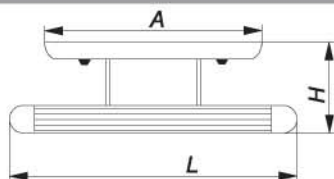

TL-2001 / CAB28

ЦВЕТА:

	Лампа	W	H, мм	A, мм	L, мм
TL-2001 / CAB28	T5	6/28	44	22	274/1210
TL-2001 / CAB28	T5	8/13/21	44	22	345/570/910

TL-3011 / CAB3 / CAB3N

	Лампа	W	H, мм	A, мм	L, мм
TL-3011 / CAB3	T8	10/15/18/30/36	65	35	415/520/675/975/1280
TL-3011 / CAB3N	T8	10/15/18/30/36/58	65	35	415/520/675/975/1280/1580

TL-3013S / TL-3017S

	Лампа	W	H, мм	A, мм	L, мм
TL-3013S	T8	10/15/18/30/36/58	40	105	380/480/640/940/1240/1550
TL-3017S	T8	2*18/2*30/2*36	45	135	640/945/1245

TL-3015 / CAB4

TL-3017 / CAB5

	Лампа	W	H, мм	A, мм	L, мм
TL-3015 / CAB4	T8	10/15/18/30/36/58	40	105	380/480/640/940/1240/1550
TL-3017 / CAB5	T8	2*18/2*30/2*36	45	135	640/945/1245

TL-2201

ЦВЕТА:

	Лампа	W	H, мм	A, мм	L, мм
TL-2201	T4	8/15/20	170	200	370/550/670