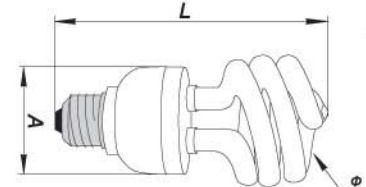

ESB 182 / 220V SPIRAL

ESB 183 / 220V MINI-FULL SPIRAL

ESB 14 / 220V SPIRAL

	Цоколь	W	V	Цветовая темп-ра, K	L, мм	A, мм	Φ, мм
ESB 182	E14	9/11/15	220	2700/4000/6400	110/115/125	8	10
ESB 183	E14/E27	15	220	2700/4000/6400	120	49	9
ESB 14	E27	15/20/24	220	2700/4000/6400	137/144/159	10	12