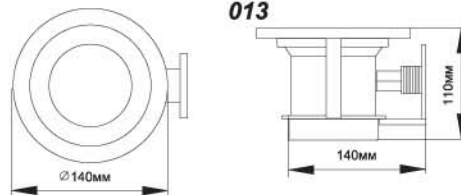

013

014

015

015A turbo

ЦВЕТА для 013, 014, 015:

	Патрон	W	H, мм	L, мм	Ф, мм
013	G24	1*13	110	140	140
014	G24	2*18	120	170	170
015	G24	2*26	105	200	190
015 turbo	G24	2*26	105	200	190

AL 5101 / AL5201

AL 5301 / AL 5401