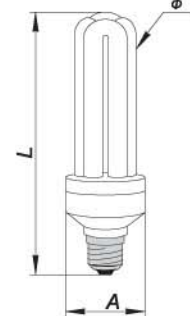

ЦВЕТА HD S014: