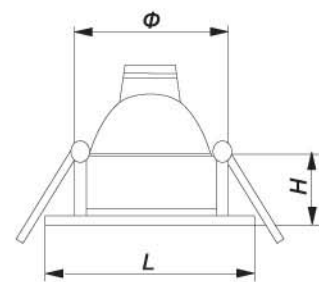

ЦВЕТА для AL и DL 1007/2007:

ЦВЕТА для AL и DL 1006/2006:

AL1007 / AL2007

DL1007 / DL2007

	Патрон	Лампа	W	H, мм	Φ, мм	L, мм
AL1004/AL2004	E14	R39/R50	40/60	65/80	67/84	90/100
DL1004/DL2004	G4/G5.3	MR11/MR16	35/50	20	54/70	65/90
AL1005/AL2005	E14	R39/R50	40/60	65/75	67/84	90/100
DL1005/DL2005	G4/G5.3	MR11/MR16	35/50	20	54/70	65/90
AL1006/AL2006	E14	R39/R50	40/60	65/80	67/84	90/100
DL1006/DL2006	G4/G5.3	MR11/MR16	35/50	20	54/70	65/90
AL1007/AL2007	E14	R39/R50	40/60	70/85	67/84	90/100
DL1007/DL2007	G4/G5.3	MR11/MR16	35/50	20	54/70	65/90