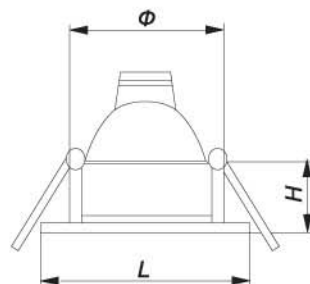

110 / DL308 / DL2010

ЦВЕТА для DL2010:

110-A / DL307

ЦВЕТА для 110, 110-A и DL308, DL307:

	Патрон	Лампа	W	H, мм	Ф, мм	L, мм
110	G4	MR11	35	21	50	60
DL308	G5.3	MR16	50	22	67	82
DL2010	G5.3	MR16	50	22	67	82
110-A	G4	MR11	35	22	38	60
DL307	G5.3	MR16	50	21	55	75