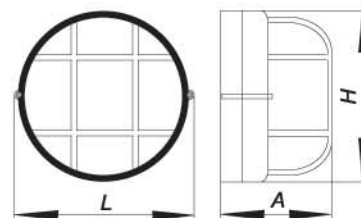

IP 54

Светильники пылевлагозащитные

1101 / BL-1

1301 / BL-17

ЦВЕТА:

1102 / BL-3

1302 / BL-19

1107 / BL-7

1307 / BL-23

	Патрон	W	H, мм	L, мм	A, мм
1101 / BL-1	E27	100	240	254	126
1102 / BL-3	E27	100	240	254	131
1107 / BL-7	E27	100	240	254	131
1301 / BL-17	E27	60	177	192	107
1302 / BL-19	E27	60	177	192	112
1307 / BL-19	E27	60	177	192	112

1201 / BL-9

1401 / BL-25

ЦВЕТА для 1401 и 1402:

1202 / BL-10

1402 / BL-26

1207 / BL-15

1407 / BL-31

	Патрон	W	H, мм	L, мм	A, мм
1201 / BL-9	E27	100	107	213	95
1202 / BL-10	E27	100	107	213	100
1207 / BL-15	E27	100	107	213	100
1401 / BL-25	E27	60	240	140	126
1402 / BL-26	E27	60	240	140	131
1407 / BL-31	E27	60	240	140	131