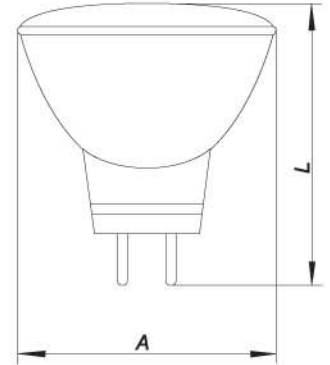

Лампы светодиодные

MR16 - LED18
MR16 - LED12 multicolor

JCDR - LED18
JCDR - LED12 multicolor

ЦВЕТА:

	Цоколь	W	V	L, мм	A, мм	Примечание
MR16-LED18	G5.3	~1	12	40	35	
MR16-LED12 multicolor	G5.3	~1	12	40	35	С быстрой сменой цвета С медленной сменой цвета
JCDR-LED18	G5.3	~1	220	40	35	
JCDR-LED12 multicolor	G5.3	~1	220	40	35	С быстрой сменой цвета С медленной сменой цвета

Лампы энергосберегающие

16 / 1310 / T9 / 22W

16 / 1320 / T9 / 32W

	Цоколь	W	V	Цветовая темп-ра, К	Φ, мм	D, мм
16 / 1310 / T9 / 22W	G10Q	22	220	6400	31	216
16 / 1320 / T9 / 32W	G10Q	32	220	6400	31	305