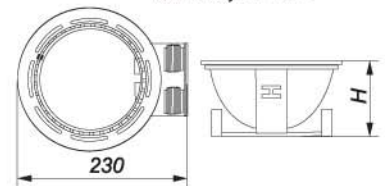

SP022, SP024