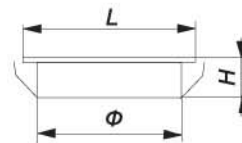

Патрон	Лампа	W	H, мм	Φ, мм	L, мм
A012	G4	JC	20	20	54	70
A012N	G4	JC	20	23	54	70

	Кол-вл LED	W	H, мм	Φ1, мм	Φ2, мм	L, мм
WL 4101-20LED	G5.3	1-2	22	48	55	69
LED DL-01-20LED	G5.3	1-2	43	48	55	68
LED DL-03-20LED	G5.3	1-2	45	48	55	68

Светильники декоративные

	Патрон	Лампа	W	H, мм	L, мм
1531	G5.3	JC	20	90	75