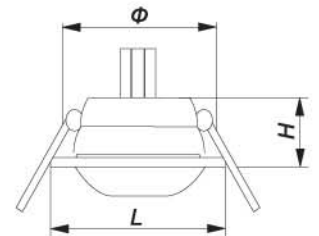

ЦВЕТА для AL и DL 1007/2007:

ЦВЕТА для AL и DL 1006/2006:

AL1007 / AL2007

DL1007 / DL2007

	Патрон	Лампа	W	H, мм	Φ, мм	L, мм
AL1004/AL2004	E14	R39/R50	40/60	65/80	67/84	90/100
DL1004/DL2004	G4/G5.3	MR11/MR16	35/50	20	54/70	65/90
AL1005/AL2005	E14	R39/R50	40/60	65/75	67/84	90/100
DL1005/DL2005	G4/G5.3	MR11/MR16	35/50	20	54/70	65/90
AL1006/AL2006	E14	R39/R50	40/60	65/80	67/84	90/100
DL1006/DL2006	G4/G5.3	MR11/MR16	35/50	20	54/70	65/90
AL1007/AL2007	E14	R39/R50	40/60	70/85	67/84	90/100
DL1007/DL2007	G4/G5.3	MR11/MR16	35/50	20	54/70	65/90