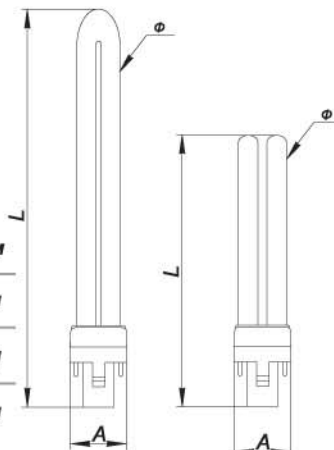

Цоколь	W	V	Цветовая темп-ра, К	L, мм	A, мм	Φ, мм
EST 1 1U/2P	G-23	5/7/9	220	6400 / 9W: 2700/4000/6400	113/135/166	31	11
EST 1 1U/2P	G-23	11	220	2700/4000/6400	235	31	11
EST 3 2U/2P	G-24	13/18/26	220	6400	150/166/187	34	11