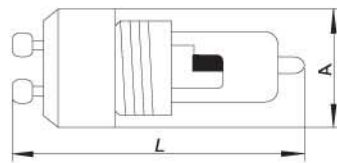

Лампы галогенные

JDR / 220V

MRG / 220V

JDD / 220V

	Цоколь	W	V	L, мм	A, мм
JDR	E-14	35/50/75	220	73	50
MRG	GU10	35/50/75	220	52	50
JDD	GU10	50	220	53	22

J78 / 220V

J118 / 220V

J189 / 220V