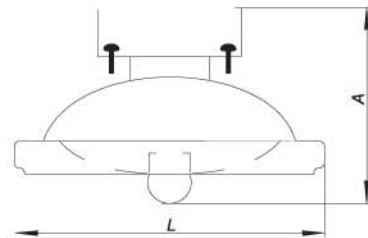

J254 / 220V

	Цоколь	W	V	L, мм	A, мм
J78	R7s	60/100/150/200/250	220	78	8
J118	R7s	100/150/200/250/300/500	220	118	8
J189	R7s	1000	220	189	10
J254	R7s	1000/1500	220	254	10

PAR36/ 12V

PAR38 / 220V

	Цоколь	W	V	L, мм	A, мм
PAR38	E27	100	220	136	123
PAR36	G53	75	12	44	12