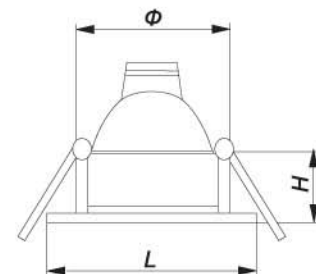

301

301 “рыбий глаз”

301 T

ЦВЕТА для 301 и 305:

305

305 “рыбий глаз”

305 T

	Патрон	Лампа	W	H, мм	Φ, мм	L, мм
125	E14	R39/R50	40/60	62/85	67/84	85/100
125 “рыбий глаз”	G4/G5.3	MR11/MR16	35/50	20	54/70	65/80
125 T	E14	MR11/MR16	35/50	20	54/70	65/80
156	E14	R39/R50	40/60	65/75	67/84	80/100
156 “рыбий глаз”	G4/G5.3	MR11/MR16	35/50	20	54/70	65/80
156 T	G4/G5.3	MR11/MR16	35/50	20	54/70	65/80
301	E14	R39/R50	40/60	62/85	67/84	85/100
301 “рыбий глаз”	G4/G5.3	MR11/MR16	35/50	20	54/70	65/80
301 T	E14	MR11/MR16	35/50	20	54/70	65/80
305	E14	R39/R50	40/60	65/75	67/84	80/100
305 “рыбий глаз”	G4/G5.3	MR11/MR16	35/50	20	54/70	65/80
305 T	G4/G5.3	MR11/MR16	35/50	20	54/70	65/80