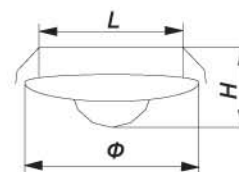

ЦВЕТА:

	Патрон	Лампа	W	H, мм	L, мм
1531	G5.3	JC	20	90	75

IP 20

Светильники декоративные

DL4150

DL4161

ЦВЕТА:

	Патрон	Лампа	W	H, мм	Φ, мм	L, мм
DL4150	G5.3	MR16	50	111	107	48
DL4161	G5.3	MR16	50	90	107	48