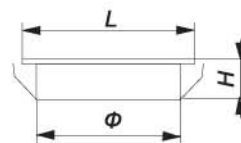

Патрон	Лампа	W	H, мм	Φ, мм	L, мм
DL 3 / DL1201	G4	JC	20	24	56	68
DL 3A / DL1207	G4	JC	20	16	59	79