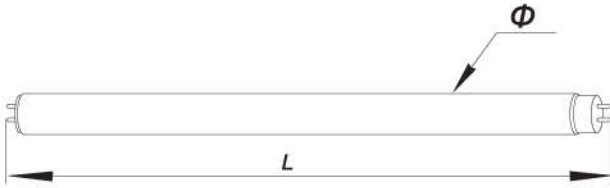

MHB / D-END

MHB / T "труба"

ЦВЕТА MHB / D-END 150W:

	Цоколь	W	V	L, мм	A, мм
MHB / D-END	R7s	70/150	220	118/135	25
MHB / T	E40	250/400	220	211/275	47/48

Лампы люминесцентные

EST 13 / T4

EST 14 / T5

FLU1 / T8