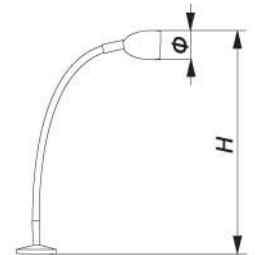

9212

ЦВЕТА:

	Патрон	Лампа	W	H, мм	Φ, мм	L, мм
9212	G5.3	MR16	50	52	75	100

DL2

ЦВЕТА:

	Патрон	Лампа	W	H, мм	Φ, мм	L, мм
DL2	G4	JC	20	25	23	29

DL131

ЦВЕТА: