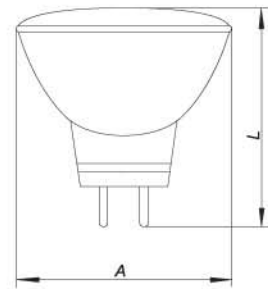

MR11 / 220V

MR11 / 12V

	Цоколь	W	V	L, мм	A, мм
MR11	G5.3	20/35	220	40	35
MR11	G4	20/35	12	40	35

MR16 / 12V

JCDR / 220V

ЦВЕТА для 20/35/50W:

	Цоколь	W	V	L, мм	A, мм
MR16	G5.3	20/35/50/75	12	45	50
JCDR	G5.3	20/35/50/75	220	45	50