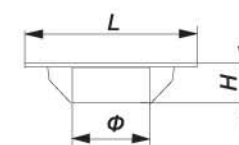

IP 20

Светильники декоративные

ЦВЕТА:

	Патрон	Лампа	W	H, мм	Φ, мм	L, мм
DL4150	G5.3	MR16	50	111	107	48
DL4161	G5.3	MR16	50	90	107	48

	Патрон	Лампа	W	H, мм	Φ, мм	L, мм
DL4151	G5.3	MR16	50	63	41	116
DL4153	G5.3	MR16	50	63	48	115
DL4154	G5.3	MR16	50	90	48	119

ЦВЕТА:

	Патрон	Лампа	W	H, мм	Φ, мм	L, мм
DL4152	G5.3	MR16	50	66	48	127

DL4158

	Патрон	Лампа	W	H, мм	Φ, мм	L, мм
DL4155	G5.3	MR16	50	58	48	154
DL4158	G5.3	MR16	50	41	84	110

СВЕТИЛЬНИКИ