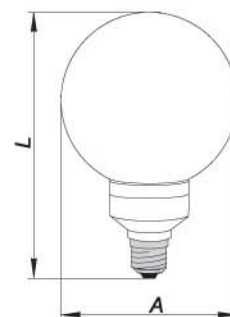

ESB 32 / 220V ROUND

ESB 43/45 / 220V GLOBE

	Цоколь	W	V	Цветовая темп-ра, K	L, мм	A, мм
ESB 32	E14	11	220	2700/4000/6400	105	70
ESB 43/45	E27	15/20/25	220	2700/4000/6400	160/170/185	90/100/120