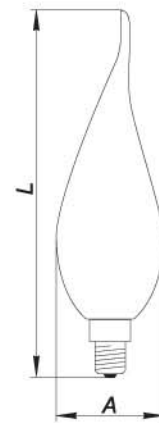

R-39

ЦВЕТА R-39 40W:

	Цоколь	W	V	L, мм	A, мм
R39	E14	40/60	220	68	38

C35 "свеча"
матовая зеркальная

	Цоколь	W	V	L, мм	A, мм
C35 "свеча"	E14	25	220	97	35

C35T E14 "свеча на ветру"

C35T E27 "свеча на ветру"

	Цоколь	W	V	L, мм	A, мм
C35T	E14	40/60	220	125	35
C35T	E27	40/60	220	116	35