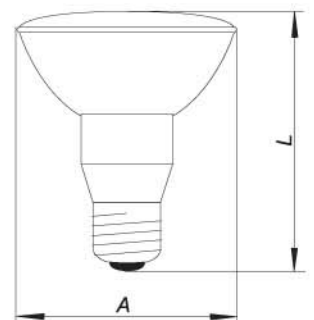

J254 / 220V

	Цоколь	W	V	L, мм	A, мм
J78	R7s	60/100/150/200/250	220	78	8
J118	R7s	100/150/200/250/300/500	220	118	8
J189	R7s	1000	220	189	10
J254	R7s	1000/1500	220	254	10

PAR36/ 12V

PAR38 / 220V

	Цоколь	W	V	L, мм	A, мм
PAR38	E27	100	220	136	123
PAR36	G53	75	12	44	12