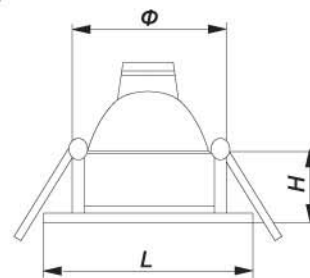

	Патрон	Лампа	W	H, мм	Ф, мм	L, мм
DL1112G	2*G4	2*JC	2*20	45	103	117x25

IP 20

Светильники встраиваемые

DL2010S / DL1010S / 2770 / 2769

ЦВЕТА для DL2010S, DL1010S и 2770:

ЦВЕТА для 2769:

	Патрон	Лампа	W	H, мм	Ф, мм	L, мм
DL2010S	G5.3	MR16	50	22	67	81
DL1010S	G4	MR11	35	24	56	62
2770	G5.3	MR16	50	22	37	81
2769	G4	MR11	35	18	51	62