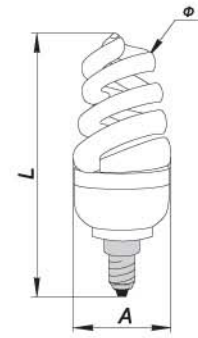

ESB 14 / 220V SPIRAL