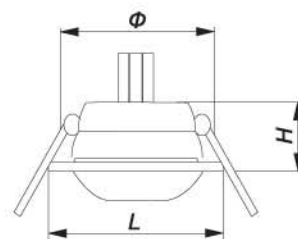

098T-S “квадрат”

108

108T

	Патрон	Лампа	W	H, мм	Φ, мм	L, мм
020	E14	R39/R50	40/60	65/75	67/84	85/100
020T	G4/G5.3	MR11/MR16	35/50	25	54/70	65/80
098	E14	R39/R50	40/60	65/75	67/84	85/100
098-S	E14	R39/R50	40/60	65/75	67/84	80/100
098T	G4/G5.3	MR11/MR16	35/50	20	54/70	70/85
098T-S	G4/G5.3	MR11/MR16	35/50	20	54/70	70/85
108	E14	R39/R50	40/60	70/85	67/84	80x105/90x120
108T	G4/G5.3	MR11/MR16	35/50	20	54/70	60x80/80x105