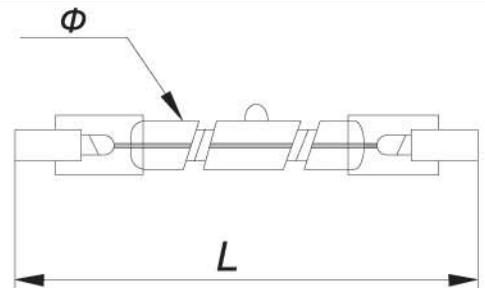

Цоколь	W	V	L, мм	A, мм
J78	R7s	60/100/150/200/250	220	78	8
J118	R7s	100/150/200/250/300/500	220	118	8
J189	R7s	1000	220	189	10
J254	R7s	1000/1500	220	254	10