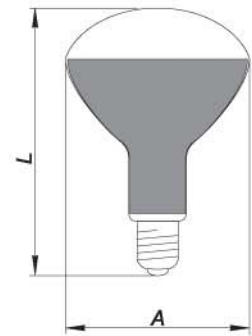

R-39

ЦВЕТА R-39 40W:

	Цоколь	W	V	L, мм	A, мм
R39	E14	40/60	220	68	38

C35 "свеча"
матовая зеркальная

	Цоколь	W	V	L, мм	A, мм
C35 "свеча"	E14	25	220	97	35

C35T E14 "свеча на ветру"

C35T E27 "свеча на ветру"

	Цоколь	W	V	L, мм	A, мм
C35T	E14	40/60	220	125	35
C35T	E27	40/60	220	116	35