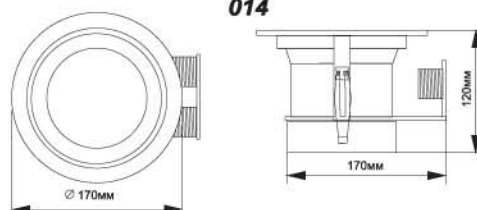

013

014

015

015A turbo

ЦВЕТА для 013, 014, 015:

	Патрон	W	H, мм	L, мм	Ф, мм
013	G24	1*13	110	140	140
014	G24	2*18	120	170	170
015	G24	2*26	105	200	190
015 turbo	G24	2*26	105	200	190

AL 5101 / AL5201

AL 5301 / AL 5401