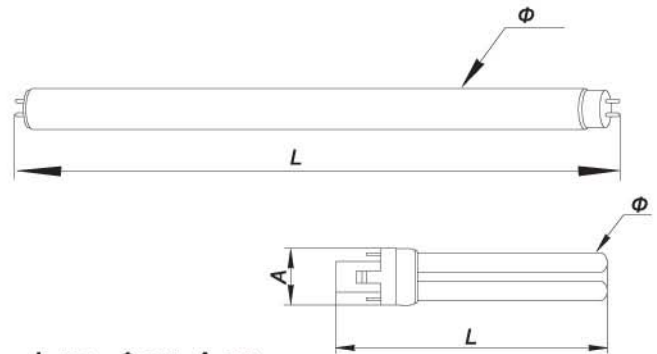

ЦВЕТА EST 13 и EST 14:

ЦВЕТА FLU1:

	Цоколь	W	V	Цветовая темп-ра, K	L, мм	Φ, мм
EST 13 / T4	G5	6/8/12/16/20/25/30	220	белая: 2700/6400	221/340/370/470/569/655/770	12
EST 14 / T5	G5	6/8/13/21/28	220	белая: 2700/6400	226/302/531/863/1163	17
FLU1 / T8	G13	10/15/18/30/36	220	-	345/451/604/909/1213	26

FLU10 / T5 ультрафиолетовая

FLU10 / T8 ультрафиолетовая

FLU12 ультрафиолетовая

	Цоколь	W	V	L, мм	Φ, мм	A, мм
FLU10 / T5	G5	4/6/8/13	220	150/226/302/531	16	-
FLU10 / T8	G13	10/15/20/30/40	220	345/451/604/909/1213	26	-
FLU12	G23	11	220	237	12	31