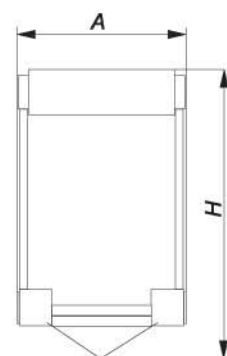

ЦВЕТА:

	Патрон	Лампа	W	H, мм	A, мм
SL-211	R7s	J78	100	260	148