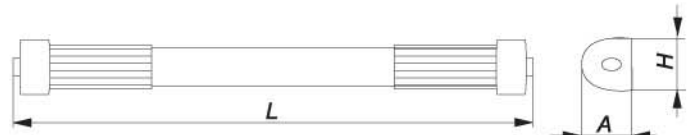

TL4003

CAB2-8-30LED / CAB2-16-45LED

ЦВЕТА для CAB2-8-30LED и CAB2-16-45LED

CAB1A / CAB2A

	Лампа	W	H, мм	A, мм	L, мм
TL-4003	G5	13	50	50	760
CAB2-8-30LED	30LED	~1-2	17	40	385
CAB2-16-45LED	45LED	~1-2	17	40	385
CAB1A "алюминий"	T4 8/16/20		25	33	373/499/598
CAB2A "алюминий"	T4 8/16/20		25	35	373/497/598