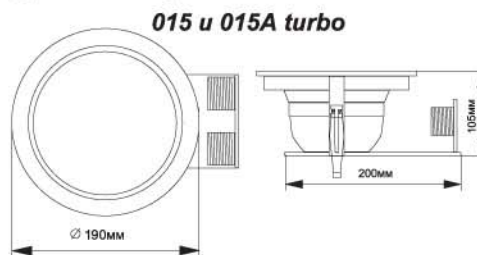

013

014

015

015A turbo

ЦВЕТА для 013, 014, 015:

	Патрон	W	H, мм	L, мм	Ф, мм
013	G24	1*13	110	140	140
014	G24	2*18	120	170	170
015	G24	2*26	105	200	190
015 turbo	G24	2*26	105	200	190

AL 5101 / AL5201

AL 5301 / AL 5401