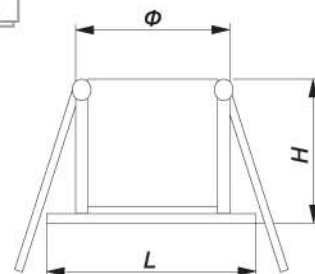

ЦВЕТА:

	Патрон	Лампа	W	H, мм	Φ, мм	L, мм
2754	G4	JC	20	27	22	29