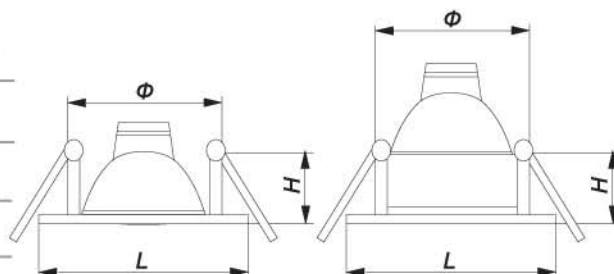

Патрон	Лампа	W	H, мм	Φ, мм	L, мм
DL7	G4	MR11	35	24	42	64
DL10	G5.3	MR16	50	25	60	80
DL8	G4	MR11	35	24	57	77
DL11	G5.3	MR16	50	29	68	88