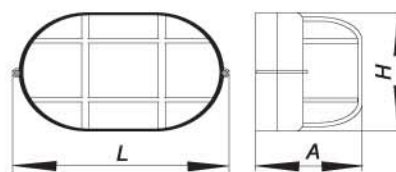

1201 / BL-9

1401 / BL-25

ЦВЕТА для 1401 и 1402:

1202 / BL-10

1402 / BL-26

1207 / BL-15

1407 / BL-31

	Патрон	W	H, мм	L, мм	A, мм
1201 / BL-9	E27	100	107	213	95
1202 / BL-10	E27	100	107	213	100
1207 / BL-15	E27	100	107	213	100
1401 / BL-25	E27	60	240	140	126
1402 / BL-26	E27	60	240	140	131
1407 / BL-31	E27	60	240	140	131