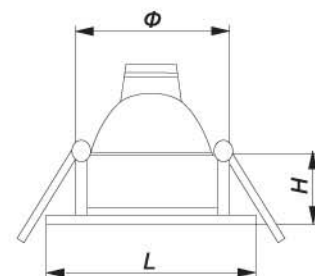

DLT 061 / DLT 062

ЦВЕТА для DLT 034/035/061/062:

DLT 064

	Патрон	Лампа	W	H, мм	Ф, мм	L, мм
A219	G4/G5.3	MR11/MR16	35/50	25/35	54/70	65/80
A246	G5.3	MR16	50	35	70	90
A37	G5.3	MR16	50	35	70	90
A54	G4/G5.3	MR11/MR16	35/50	25/35	54/70	75/90
A61	G5.3	MR16	50	35	70	125
A70	G5.3	MR16	50	35	70	130
DLT 023E / DLT 065	G5.3/G4	MR16/MR11	50/35	20/15	67/84	82/65
DLT 024E / DLT 046	G5.3/G4	MR16/MR11	50/35	20	54/70	80/60
DLT 034 / DLT 035	G4/G5.3	MR11/MR16	35/50	20	54/70	65/80
DLT 061 / DLT 062	G4/G5.3	MR11/MR16	35/50	20	54/70	65/80
DLT 064	G4	MR11	35	15	54	65