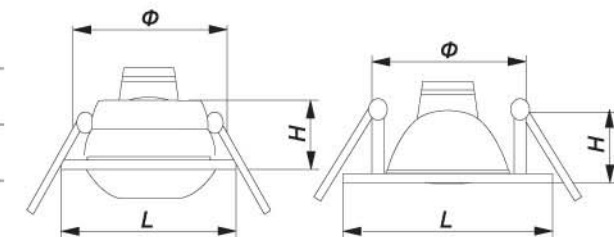

ЦВЕТА:

	Патрон	Лампа	W	H, мм	Φ, мм	L, мм
DL9	G4	MR11	35	36	55	76
DL12	G5.3	MR16	50	46	78	97
DL13	G5.3	MR16	50	25	60	80