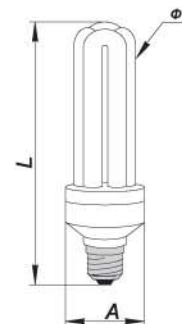

ESB 145 / 220V ELIMINATE SMOKE

	Цоколь	W	V	Цветовая темп-ра, K	L, мм	A, мм	Φ, мм
ESB 143 4U	E27	65/85	220	2700/4000/6400	275/325	75	11
ESB 145 4U	E27	30/35	220	6400	...	...	...