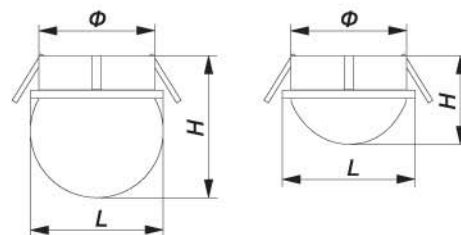

	Патрон	Лампа	W	H, мм	Φ, мм	L, мм
2754	G4	JC	20	27	22	29

3795

ЦВЕТА:

	Патрон	Лампа	W	H, мм	Φ, мм	L, мм
3795	G5.3	MR16	50	25	80	100

36N GLS "шар"

36N GLS "овал"

ЦВЕТА:

	Патрон	Лампа	W	H, мм	Φ, мм	L, мм
36N GLS "шар"	G4	JC	20	90	64	78
36N GLS "овал"	G4	JC	20	65	64	80