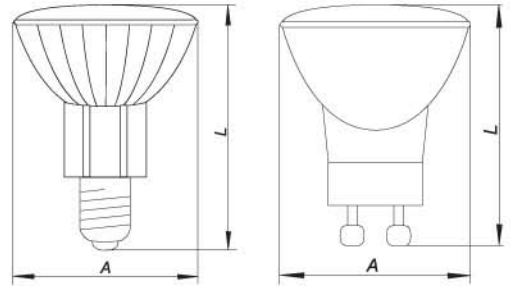

Лампы галогенные

JDR / 220V

MRG / 220V

JDD / 220V

	Цоколь	W	V	L, мм	A, мм
JDR	E-14	35/50/75	220	73	50
MRG	GU10	35/50/75	220	52	50
JDD	GU10	50	220	53	22

J78 / 220V

J118 / 220V

J189 / 220V

J254 / 220V

	Цоколь	W	V	L, мм	A, мм
J78	R7s	60/100/150/200/250	220	78	8
J118	R7s	100/150/200/250/300/500	220	118	8
J189	R7s	1000	220	189	10
J254	R7s	1000/1500	220	254	10

PAR36/ 12V

PAR38 / 220V

	Цоколь	W	V	L, мм	A, мм
PAR38	E27	100	220	136	123
PAR36	G53	75	12	44	12