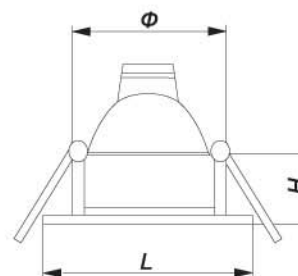

098T-S “квадрат”

108

108T

	Патрон	Лампа	W	H, мм	Φ, мм	L, мм
020	E14	R39/R50	40/60	65/75	67/84	85/100
020T	G4/G5.3	MR11/MR16	35/50	25	54/70	65/80
098	E14	R39/R50	40/60	65/75	67/84	85/100
098-S	E14	R39/R50	40/60	65/75	67/84	80/100
098T	G4/G5.3	MR11/MR16	35/50	20	54/70	70/85
098T-S	G4/G5.3	MR11/MR16	35/50	20	54/70	70/85
108	E14	R39/R50	40/60	70/85	67/84	80x105/90x120
108T	G4/G5.3	MR11/MR16	35/50	20	54/70	60x80/80x105