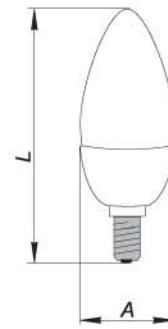

ESB 29 / 220V "свеча"

	Цоколь	W	V	Цветовая темп-ра, K	L, мм	A, мм
ESB 118	E-14	7	220	2700	112	35
ESB 119	E-14	7	220	2700	134	38
ESB 29	E-14	9/11	220	2700/4000/6400	120/130	40