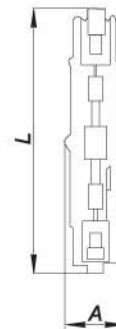

MHB / T "труба"