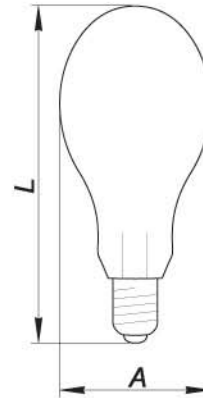

MHB / ED

	Цоколь	W	V	L, мм	A, мм
MHB / BLENDED	E27	125/160	220	170	70
MHB / BLENDED	E40	250/500	220	215/285	90/115
MHB / ED	E27	150	220	226	91
MHB / ED	E40	250/400	220	150	50