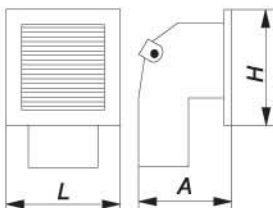

Патрон	Лампа	W	H, мм	A, мм	L, мм
DL132	G4	JC	20	80	30	80
DL133	G4	JC	20	90	70	90
DL134	R7s	J78	100	220	75	90
DL135	G5.3	MR16	50	90	90	90