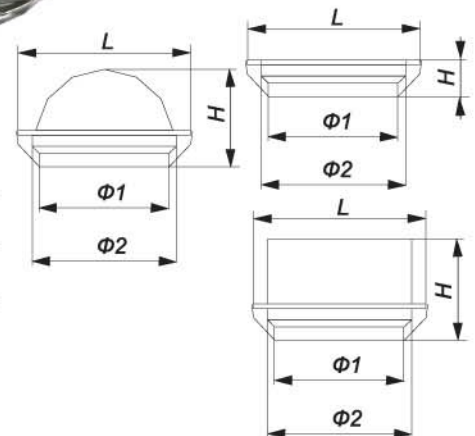

Патрон	Лампа	W	H, мм	Φ, мм	L, мм
A012	G4	JC	20	20	54	70
A012N	G4	JC	20	23	54	70

	Кол-вл LED	W	H, мм	Φ1, мм	Φ2, мм	L, мм
WL 4101-20LED	G5.3	1-2	22	48	55	69
LED DL-01-20LED	G5.3	1-2	43	48	55	68
LED DL-03-20LED	G5.3	1-2	45	48	55	68