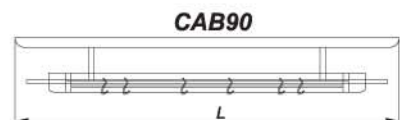

СВ890

ЦВЕТА для СВ89А 8W:

ЦВЕТА для СВ89В 8W:

	Лампа	W	H, мм	A, мм	L, мм
СВ89А	T5	8/13/21	75	25	755/935/1275
СВ89В	T5	8/13	40	25	705/935
СВ890	T5	8/13	130	90	570/720

IP 20

Светильники мебельные

**BS820****BS821****ЦВЕТА
для BS821:**