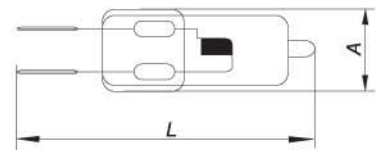

Цоколь	W	V	L, мм	A, мм
MR11	G5.3	20/35	220	40	35
MR11	G4	20/35	12	40	35

	Цоколь	W	V	L, мм	A, мм
MR16	G5.3	20/35/50/75	12	45	50
JCDR	G5.3	20/35/50/75	220	45	50

JCD / 220V

	Цоколь	W	V	L, мм	A, мм
JC	G4	5/10/15/20/25/35	12	33	9
JC	G5.3	50/75	12	44	12
JC	G6.35	100	12	44	12
JCD	G5.3	20/35/50/75	220	45	13
JCD	G6.35	100/200/300	220	54	13
JCD9	G9	20/35/50/75	220	53	18
JCD9 кер.цок.	G9	20/40/50/60	220	53	18