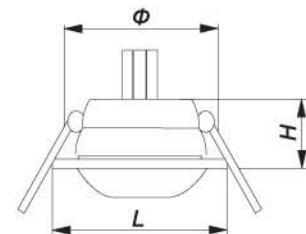

301

301 “рыбий глаз”

301 T

ЦВЕТА для 301 и 305:

305

305 “рыбий глаз”

305 T

	Патрон	Лампа	W	H, мм	Φ, мм	L, мм
125	E14	R39/R50	40/60	62/85	67/84	85/100
125 “рыбий глаз”	G4/G5.3	MR11/MR16	35/50	20	54/70	65/80
125 T	E14	MR11/MR16	35/50	20	54/70	65/80
156	E14	R39/R50	40/60	65/75	67/84	80/100
156 “рыбий глаз”	G4/G5.3	MR11/MR16	35/50	20	54/70	65/80
156 T	G4/G5.3	MR11/MR16	35/50	20	54/70	65/80
301	E14	R39/R50	40/60	62/85	67/84	85/100
301 “рыбий глаз”	G4/G5.3	MR11/MR16	35/50	20	54/70	65/80
301 T	E14	MR11/MR16	35/50	20	54/70	65/80
305	E14	R39/R50	40/60	65/75	67/84	80/100
305 “рыбий глаз”	G4/G5.3	MR11/MR16	35/50	20	54/70	65/80
305 T	G4/G5.3	MR11/MR16	35/50	20	54/70	65/80