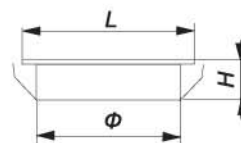

	Патрон	Лампа	W	H, мм	Φ, мм	L, мм
BS820	G4	JC	20	18	62	73
BS821	G4	JC	20	18	62	73

**DL 3 / DL1201****DL 3A / DL1207****ЦВЕТА для DL 3 / DL1201****ЦВЕТА для DL 3A / DL1207**

	Патрон	Лампа	W	H, мм	Φ, мм	L, мм
DL 3 / DL1201	G4	JC	20	24	56	68
DL 3A / DL1207	G4	JC	20	16	59	79