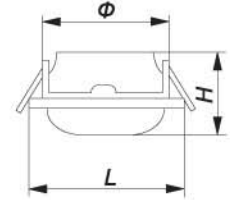

9212

ЦВЕТА:

	Патрон	Лампа	W	H, мм	Φ, мм	L, мм
9212	G5.3	MR16	50	52	75	100

DL2

ЦВЕТА:

	Патрон	Лампа	W	H, мм	Φ, мм	L, мм
DL2	G4	JC	20	25	23	29

DL131

ЦВЕТА:

	Патрон	Лампа	W	H, мм	Φ, мм
DL131	G5.3	MR16	50	250	42

DL132

DL133

DL134

DL135

	Патрон	Лампа	W	H, мм	A, мм	L, мм
DL132	G4	JC	20	80	30	80
DL133	G4	JC	20	90	70	90
DL134	R7s	J78	100	220	75	90
DL135	G5.3	MR16	50	90	90	90