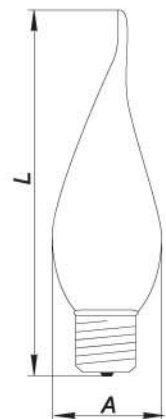

R-39

ЦВЕТА R-39 40W:

	Цоколь	W	V	L, мм	A, мм
R39	E14	40/60	220	68	38

C35 "свеча"
матовая зеркальная

	Цоколь	W	V	L, мм	A, мм
C35 "свеча"	E14	25	220	97	35

C35T E14 "свеча на ветру"

C35T E27 "свеча на ветру"

	Цоколь	W	V	L, мм	A, мм
C35T	E14	40/60	220	125	35
C35T	E27	40/60	220	116	35