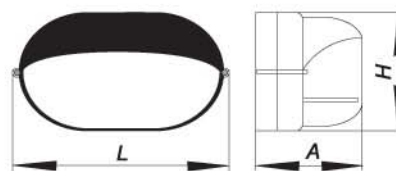

1201 / BL-9

1401 / BL-25

ЦВЕТА для 1401 и 1402:

1202 / BL-10

1402 / BL-26

1207 / BL-15

1407 / BL-31

	Патрон	W	H, мм	L, мм	A, мм
1201 / BL-9	E27	100	107	213	95
1202 / BL-10	E27	100	107	213	100
1207 / BL-15	E27	100	107	213	100
1401 / BL-25	E27	60	240	140	126
1402 / BL-26	E27	60	240	140	131
1407 / BL-31	E27	60	240	140	131