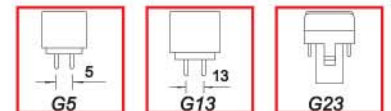

FLU10 / T5 ультрафиолетовая

FLU10 / T8 ультрафиолетовая

FLU12 ультрафиолетовая

	Цоколь	W	V	L, мм	Φ, мм	A, мм
FLU10 / T5	G5	4/6/8/13	220	150/226/302/531	16	-
FLU10 / T8	G13	10/15/20/30/40	220	345/451/604/909/1213	26	-
FLU12	G23	11	220	237	12	31