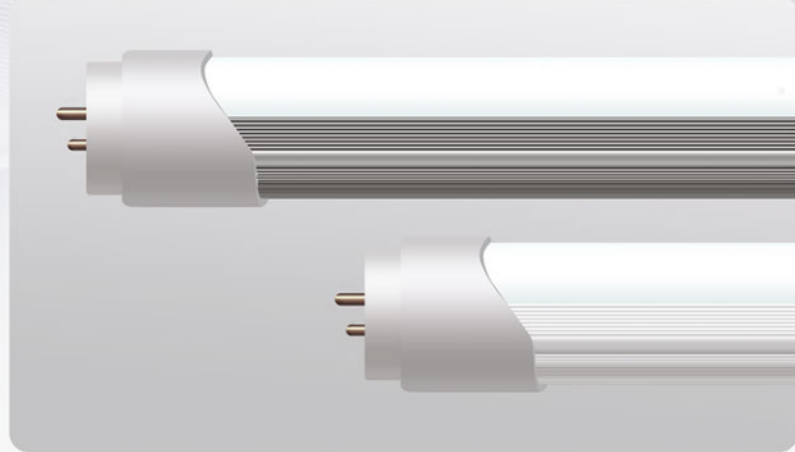

Светодиодные лампы для офисных светильников

EB109010309