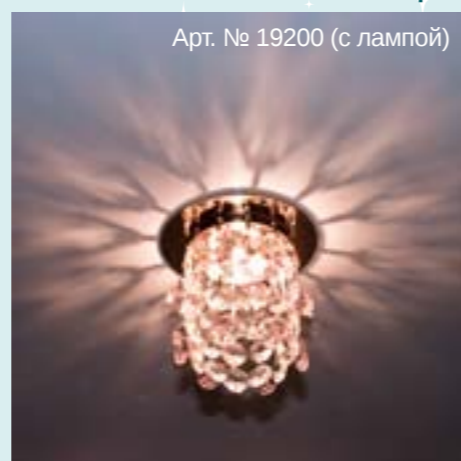

Цвет: прозрачный-розовый
Основание: золото