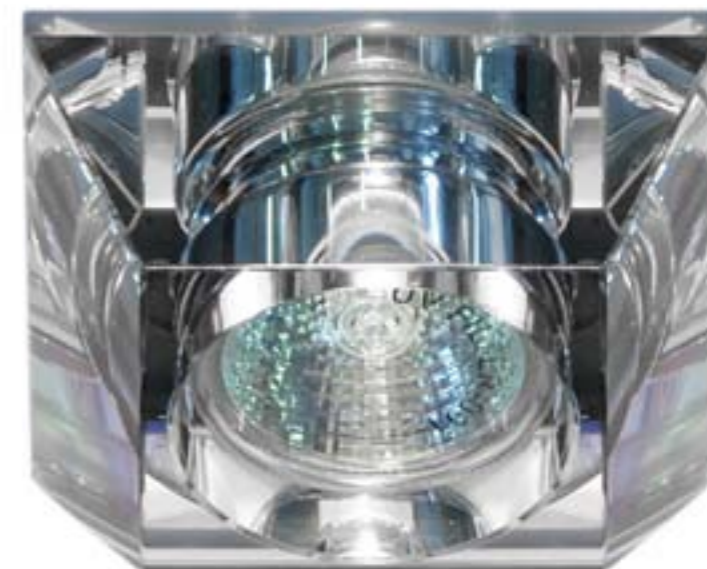

Цвет: прозрачный
Основание: хром

Арт. № 19613

Цвет: многоцветный
Основание: хром