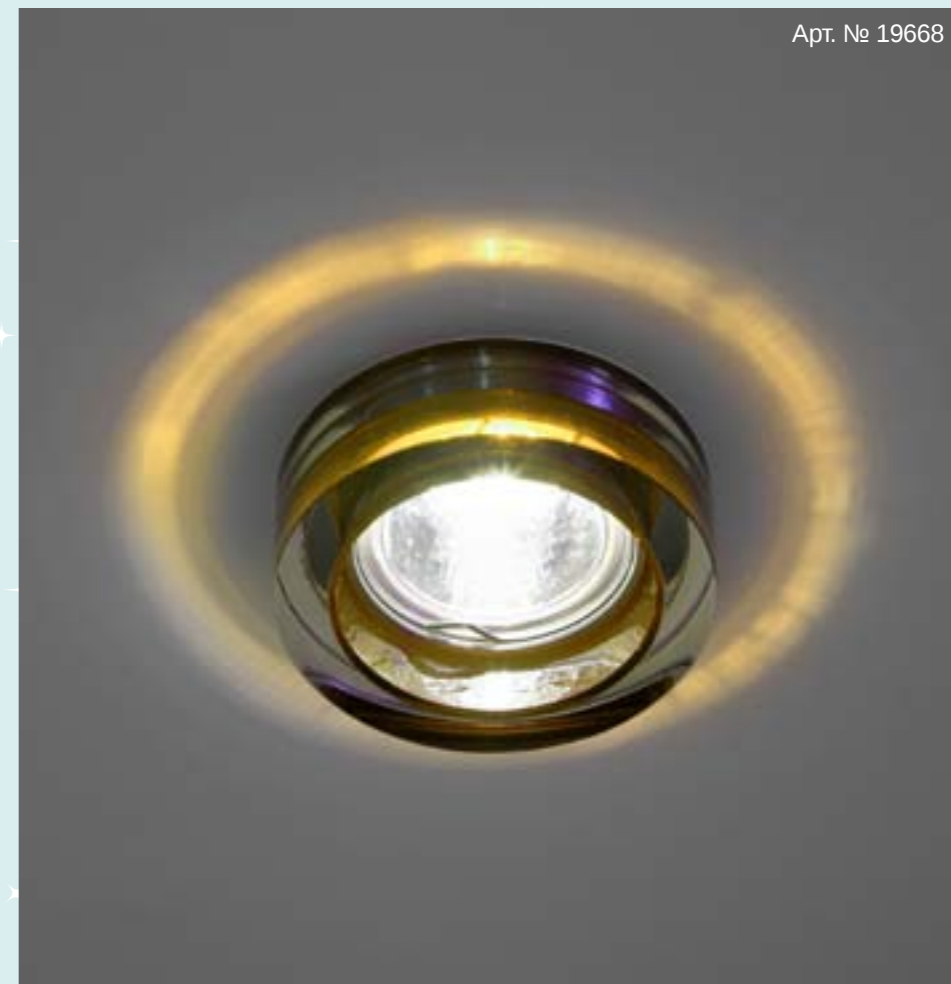

Арт. № 19668