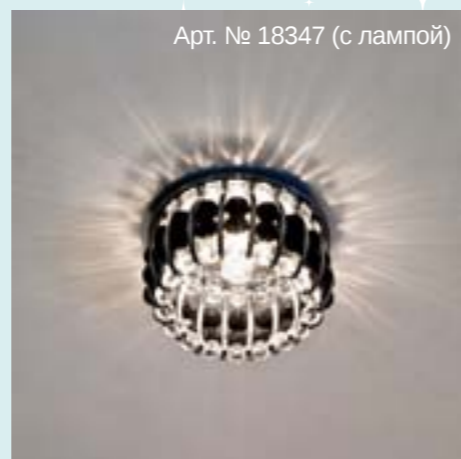

Цвет: прозрачный-черный
Основание: хром