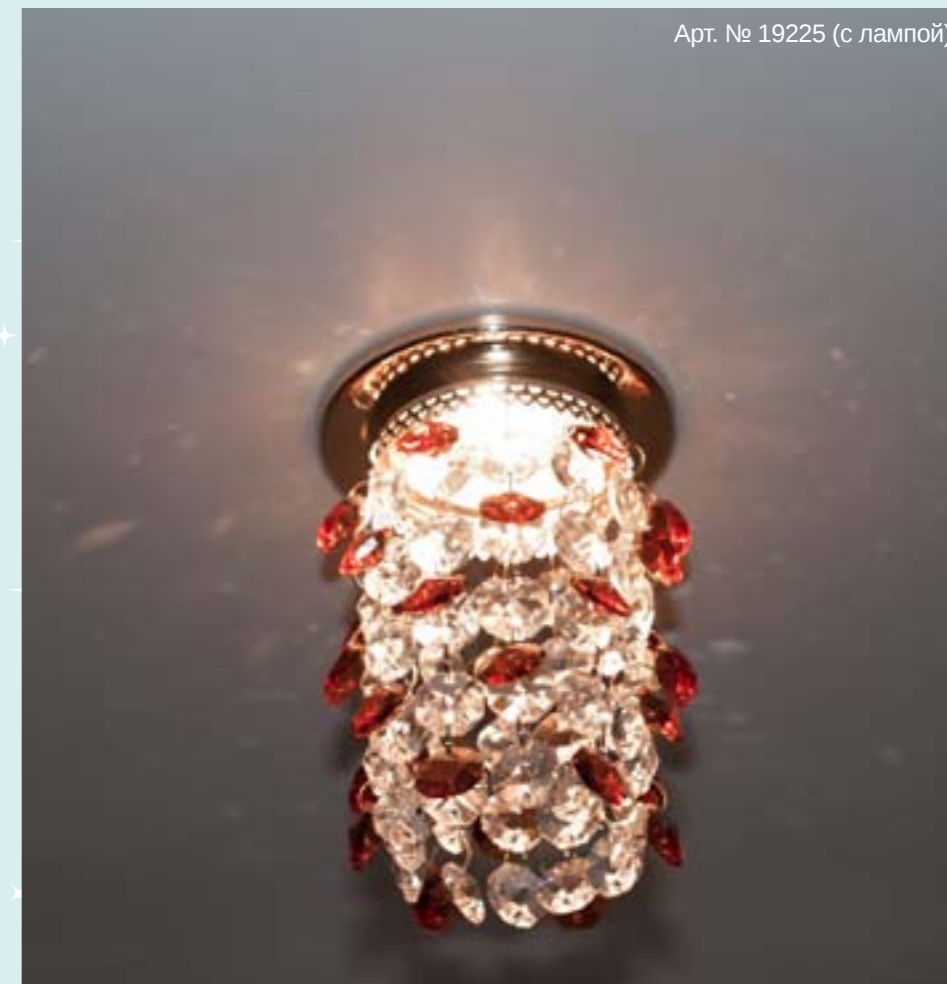

Цвет: прозрачный-коричневый
Основание: золото