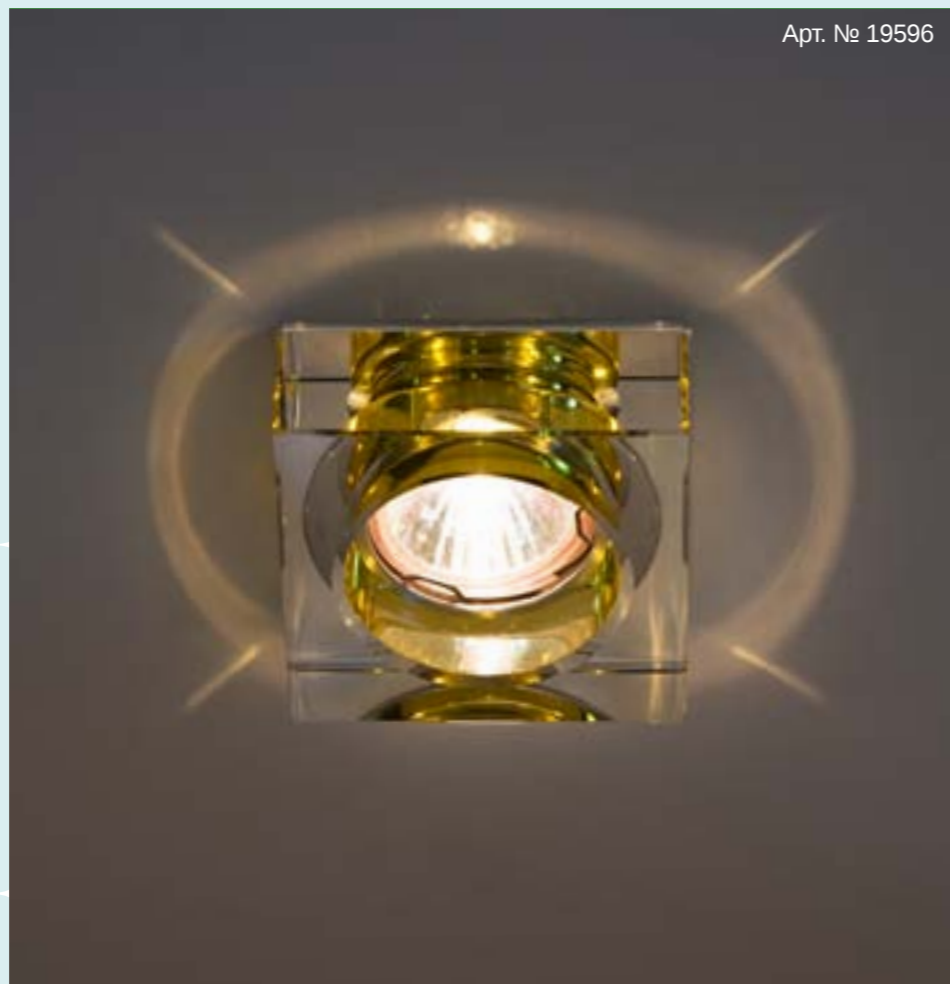

DL254

Лампа	MR11
Патрон	G4
Мощность	35W
Размер	61 mm
Высота	45 mm
Встраиваемый размер	40 mm

Арт. № 19596

Цвет: желтый
Основание: хром

DL254R

Лампа	MR11
Патрон	G4
Мощность	35W
Диаметр	60 mm
Высота	45 mm
Встраиваемый размер	45 mm