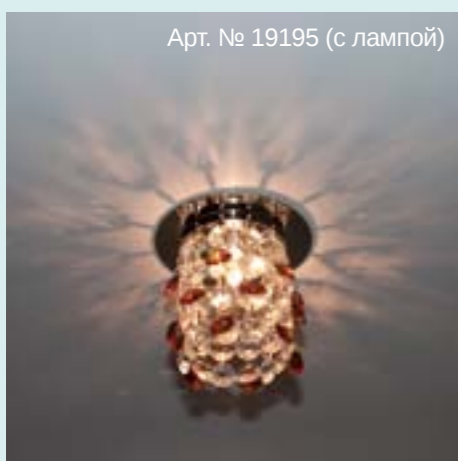

Цвет: прозрачный-цветной  
Основание: золото

Цвет: розовый  
Основание: хром

Цвет: прозрачный-серебряный  
Основание: хром

Арт. № 18718 (с лампой)

Цвет: синий  
Основание: хром

Арт. № 18721 (с лампой)

Цвет: сиреневый  
Основание: хром