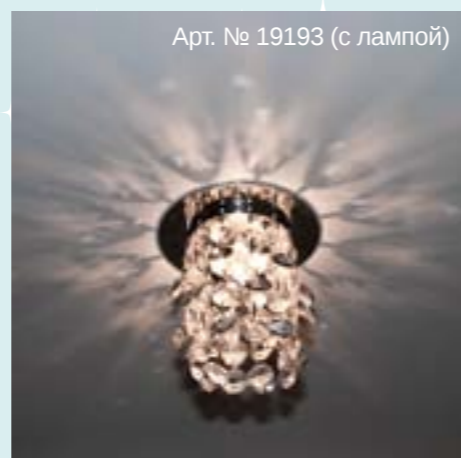

## A244

Лампа	JC
Патрон	G4
Мощность	20W
Диаметр	90 mm
Высота	100 mm
Встраиваемый размер	60 mm

Цвет: прозрачный  
Основание: хром

Цвет: прозрачный  
Основание: золото

## CD2325

Лампа	JC
Патрон	G5.3
Мощность	50W
Диаметр	00 mm
Высота	105 mm
Встраиваемый размер	75 mm

Арт. № 18719 (с лампой)

Цвет: коричневый  
Основание: хром

Цвет: прозрачный-серебряный  
Основание: золото

Цвет: прозрачный-цветной  
Основание: золото

Цвет: розовый  
Основание: хром

Цвет: прозрачный-серебряный  
Основание: хром

Арт. № 18718 (с лампой)

Цвет: синий  
Основание: хром

Арт. № 18721 (с лампой)

Цвет: сиреневый  
Основание: хром