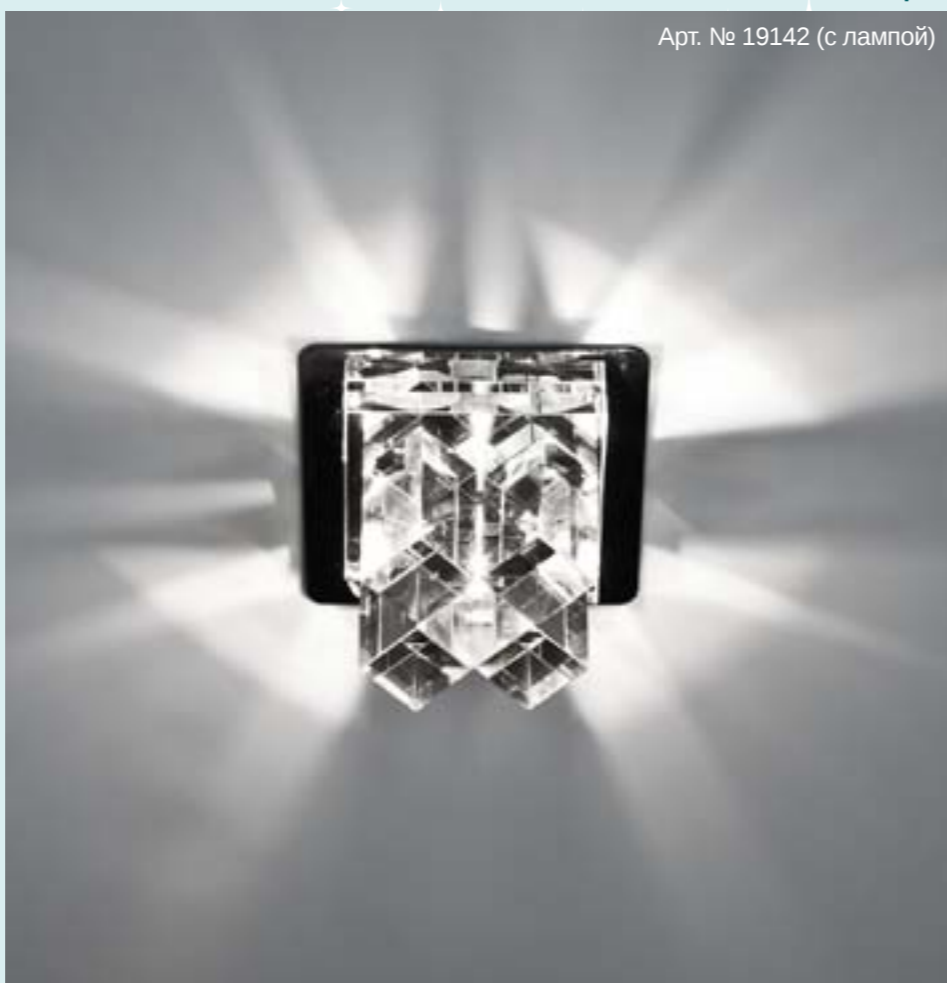

## JD121

Лампа	JC
Патрон	G4
Мощность	20W
Длина	110 mm
Высота	64 mm
Встраиваемый р-р	40 mm

Ручная огранка

Цвет: прозрачный  
Основание: хром

Арт. № 19518

Цвет: синий  
Основание: хром

Арт. № 19142 (с лампой)