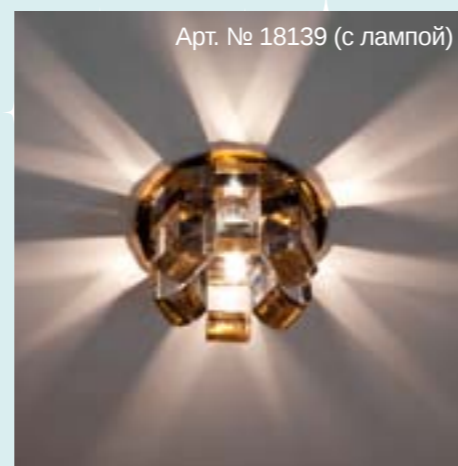

## 1655

Лампа	JC
Патрон	G4
Мощность	20W
Диаметр	85 mm
Высота	65 mm
Встраиваемый p-p	46x23 mm

Ручная огранка

Цвет: прозрачный  
Основание: хром

Цвет: коричневый  
Основание: хром

Цвет: черный  
Основание: хром