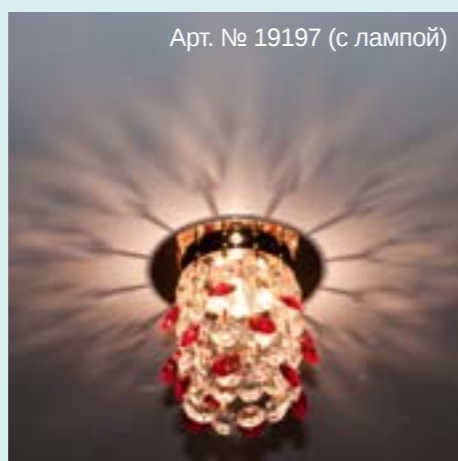

Цвет: прозрачный-красный
Основание: золото