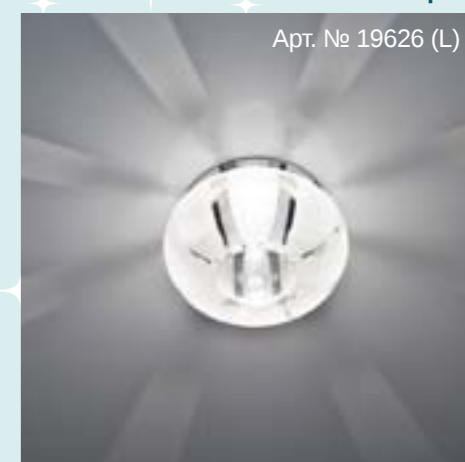

Цвет: прозрачный
Основание: хром

Арт. № 19166 (с лампой)