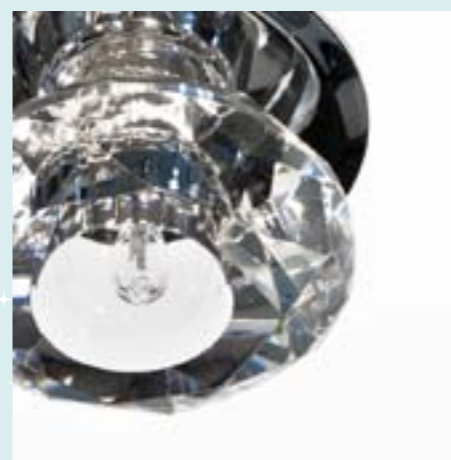

## JD83 (S/M/B)

Лампа	JC
Патрон	G4/ G4/ G9
Мощность	20/20/35W
Диаметр	65/77/96 mm
Высота	51/56/56 mm
Встраиваемый размер	40/40/40 mm

Арт. № 17270 (с лампой)  
JD83 S

Цвет: многоцветный  
Основание: хром