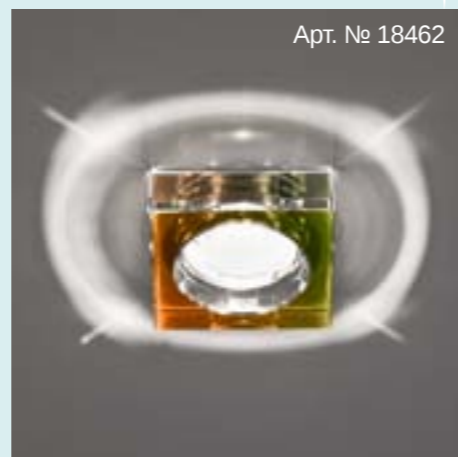

## DL256

Лампа	MR16
Патрон	G5.3
Мощность	50W
Размер	80 mm
Высота	45 mm
Встраиваемый размер	55 mm

Цвет: прозрачный  
Основание: хром

Цвет: красный  
Основание: хром

Цвет: желтый  
Основание: хром

Цвет: многоцветный  
Основание: хром

Цвет: прозрачный  
Основание: медь