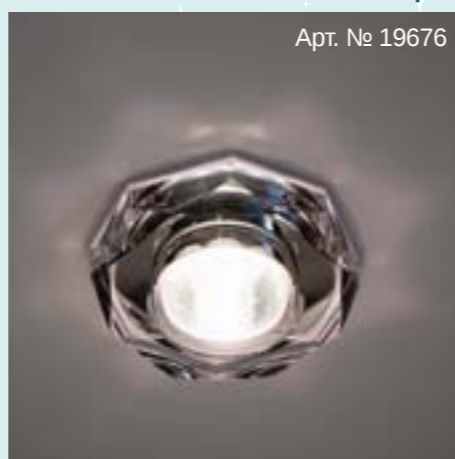

Цвет: прозрачный
Основание: хром

Арт. № 19676

Цвет: прозрачный
Основание: хром

C1023B

Лампа	JC
Патрон	G4
Мощность	20W
Диаметр	68 mm
Высота	69 mm
Встраиваемый р-р	48 mm

Ручная огранка

Арт. № 19621