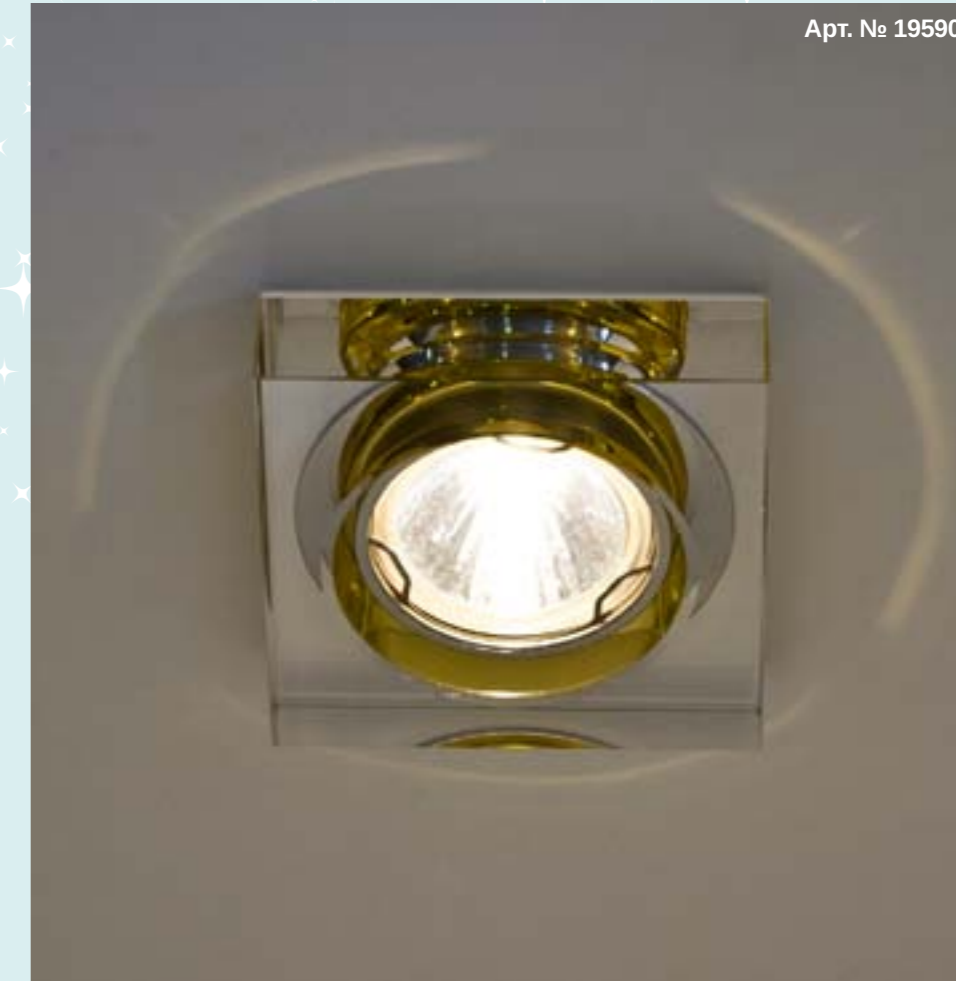

DL253

Лампа	MR11
Патрон	G9
Мощность	35W
Длина	00 mm
Высота	00 mm
Встраиваемый размер	00 mm

Арт. № 19590

Цвет: желтый
Основание: хром

Арт. № 19592