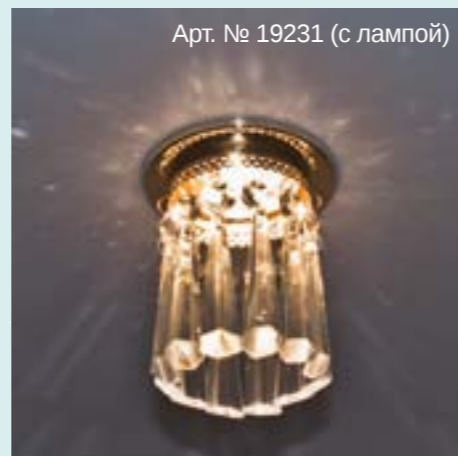

Цвет: прозрачный-цветной  
Основание: золото

Цвет: розовый  
Основание: хром

Цвет: прозрачный-серебряный  
Основание: хром

Арт. № 18718 (с лампой)

Цвет: синий  
Основание: хром

Арт. № 18721 (с лампой)

Цвет: сиреневый  
Основание: хром

Цвет: прозрачный-коричневый  
Основание: хром

Цвет: прозрачный-красный  
Основание: золото

Цвет: прозрачный-розовый  
Основание: золото

Арт. № 18722 (с лампой)

Цвет: черный  
Основание: хром

## A237

Лампа	MR16
Патрон	G5.3
Мощность	50W
Диаметр	85 mm
Высота	130 mm
Встраиваемый размер	60 mm

Цвет: прозрачный  
Основание: хром

Цвет: прозрачный  
Основание: золото