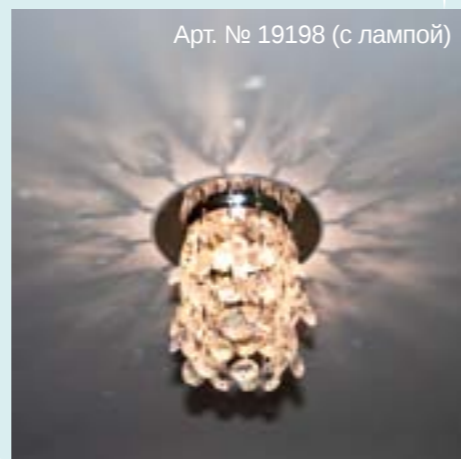

## A244

Лампа	JC
Патрон	G4
Мощность	20W
Диаметр	90 mm
Высота	100 mm
Встраиваемый размер	60 mm

Цвет: прозрачный  
Основание: хром

Цвет: прозрачный  
Основание: золото

## CD2325

Лампа	JC
Патрон	G5.3
Мощность	50W
Диаметр	00 mm
Высота	105 mm
Встраиваемый размер	75 mm

Арт. № 18719 (с лампой)

Цвет: коричневый  
Основание: хром

Цвет: прозрачный-серебряный  
Основание: золото

Цвет: прозрачный-цветной  
Основание: золото

Цвет: розовый  
Основание: хром

Цвет: прозрачный-серебряный  
Основание: хром

Арт. № 18718 (с лампой)

Цвет: синий  
Основание: хром

Арт. № 18721 (с лампой)

Цвет: сиреневый  
Основание: хром