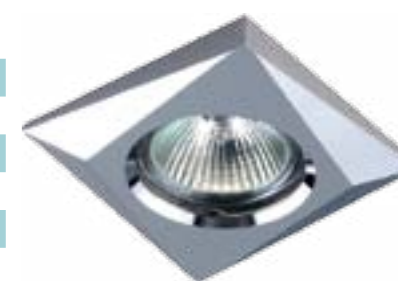

DL230

Лампа	MR16
Цоколь	G5.3
Мощность	50W
Напряжение	12V
Размер, мм	85*85
Высота, Н мм	32
Встр.размер, Ø мм	60